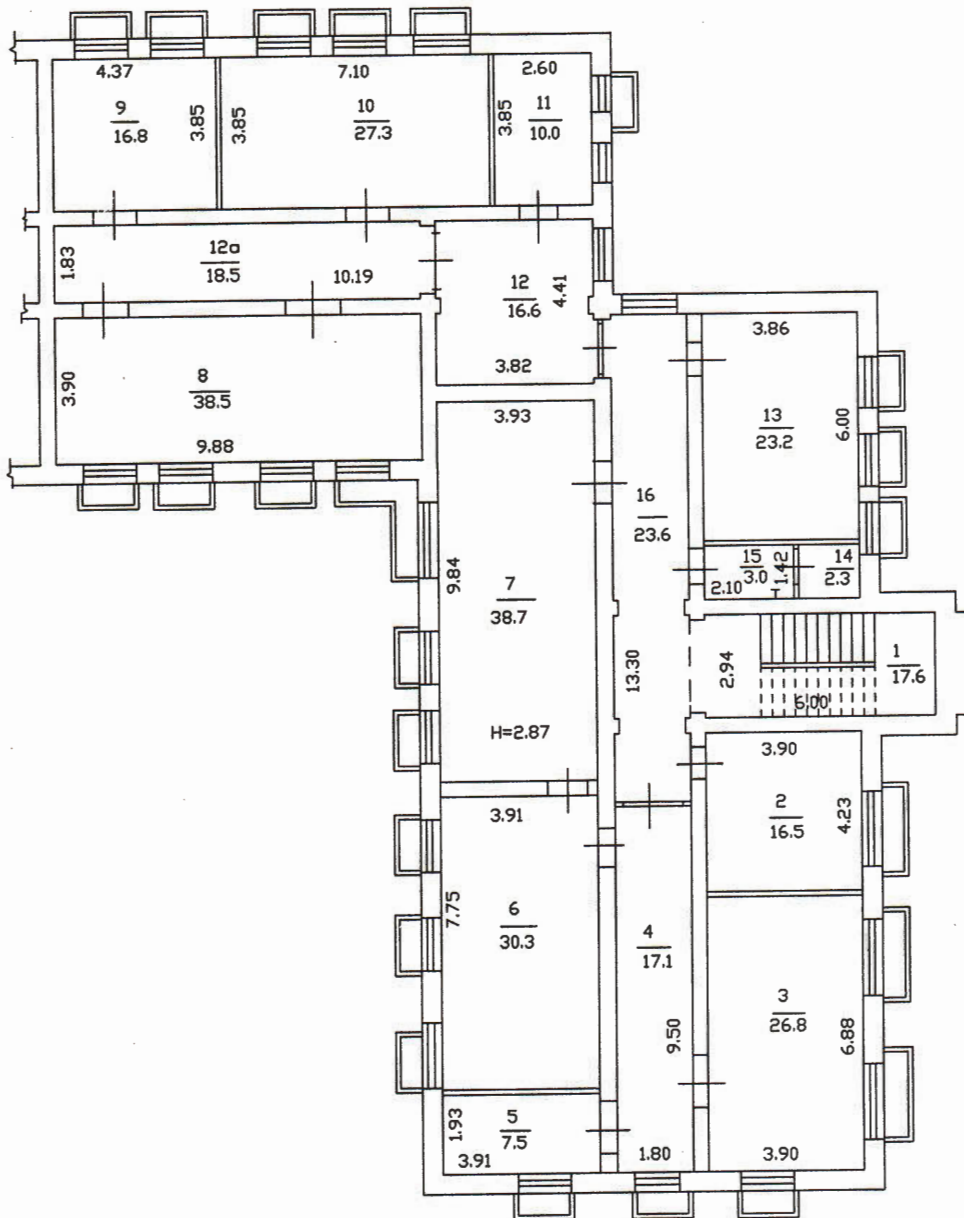

# План стр. подвал под лит. Б

Отделение по г. Тульскому филиалу ФГУП «Ростсельмаш» «Гарнизон»		
Копия с ил. ... эного плана по адресу <u>пр-т. Ленина</u> <u>д. 84 и. В (учебный корп. №3)</u> по данным <u>28.02.2005г.</u>		
Дата	Ис.	Фамилия И.О.
28.02.05	инженер	Е. Жилкина
	инженер	Е. Ильини
10.06.05	Руководитель группы	<i>[Signature]</i>
	Начальник	

# План стр. лит. Б 1этаж

Страна	Россия			
Код	200			
По адресу	пр-т Ленина, 84 к. В (учебный корп. №3)			
по данным	28.02.2005г			
Дата	Ис.	Исполн.	Фамилия И.О.	Подпись
28.02.05	инженер	Е. Жилкина		
10.06.05	Руководитель группы	Е. Ильина		В. Члыгина
	Начальник			