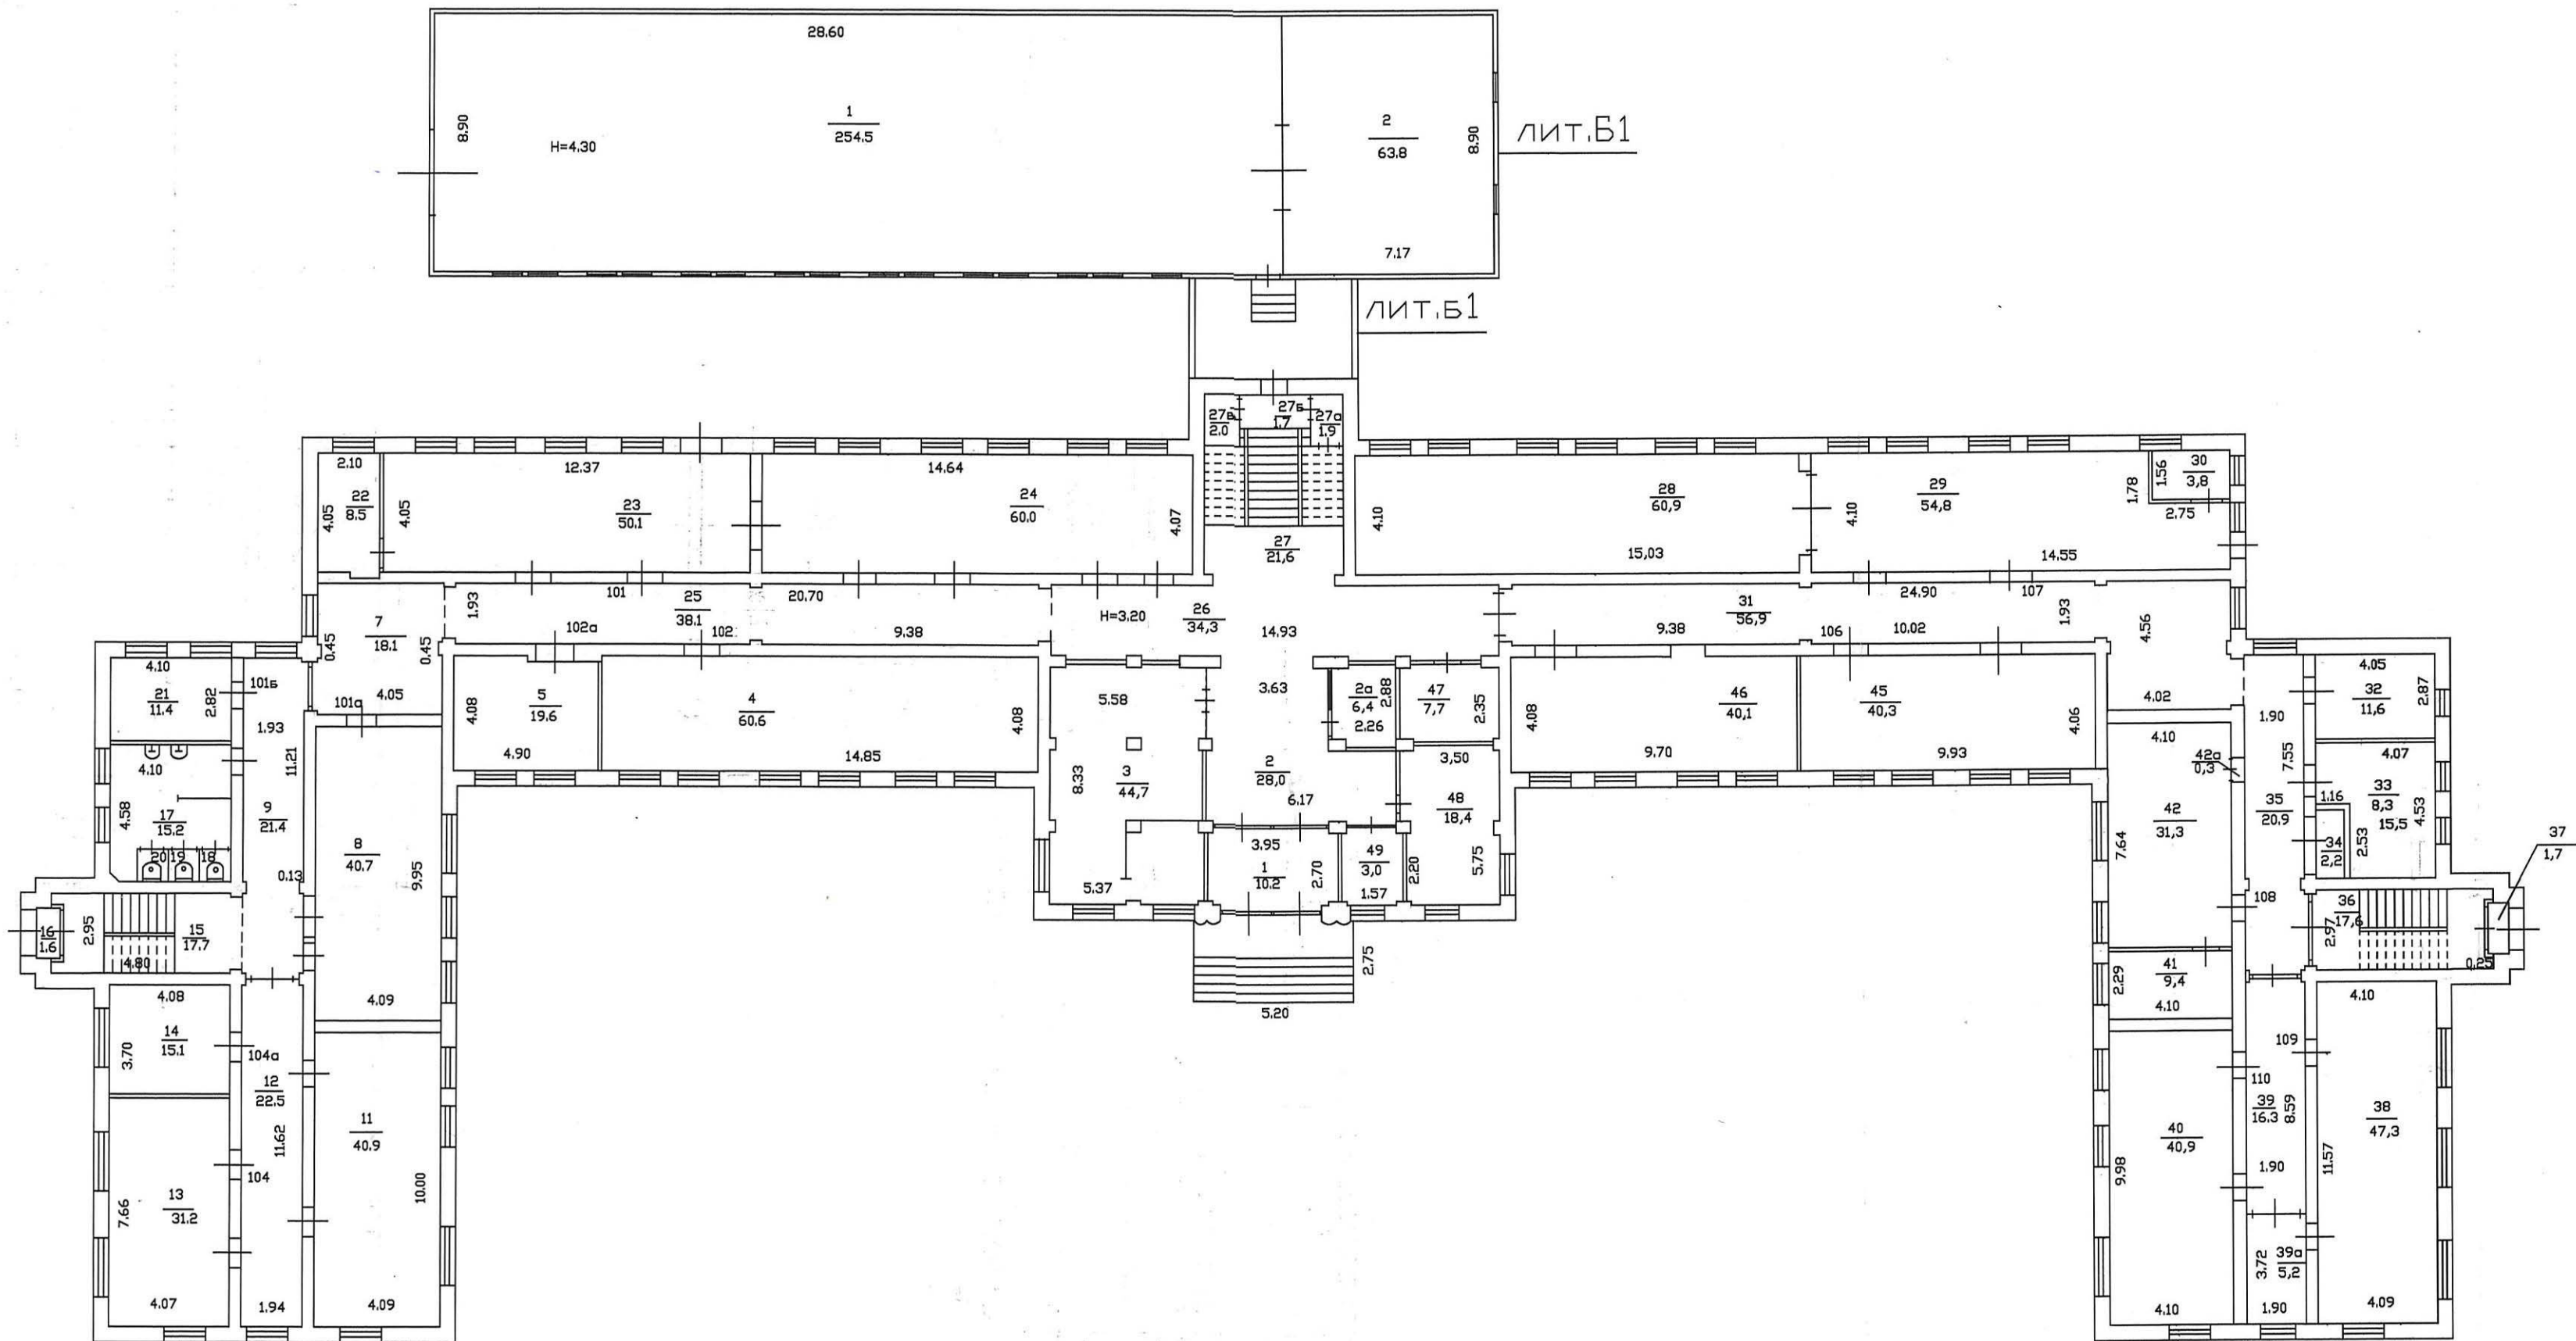

# План стр. подвал под лит. Б

Отделение по г. Тульскому филиалу ФГУП «Ростсельмаш» «Гарнизон»		
Копия с ил. ... эного плана по адресу <u>пр-т. Ленина</u> <u>д. 84 и. В (учебный корп. №3)</u> по данным <u>28.02.2005г.</u>		
Дата	Ис.	Фамилия И.О.
28.02.05	инженер	Е. Жилкина
	инженер	Е. Ильини
10.06.05	Руководитель группы	<i>[Signature]</i>
	Начальник	

# План стр. лит. Б 1этаж

Страна	Россия			
Код	200			
По адресу	пр-т Ленина, 84 к. В (учебный корп. №3)			
по данным	28.02.2005г			
Дата	Ис.	Исполн.	Фамилия И.О.	Подпись
28.02.05	инженер	Е. Жилкина		
10.06.05	Руководитель группы	Е. Ильина		В. Члыгина
	Начальник			