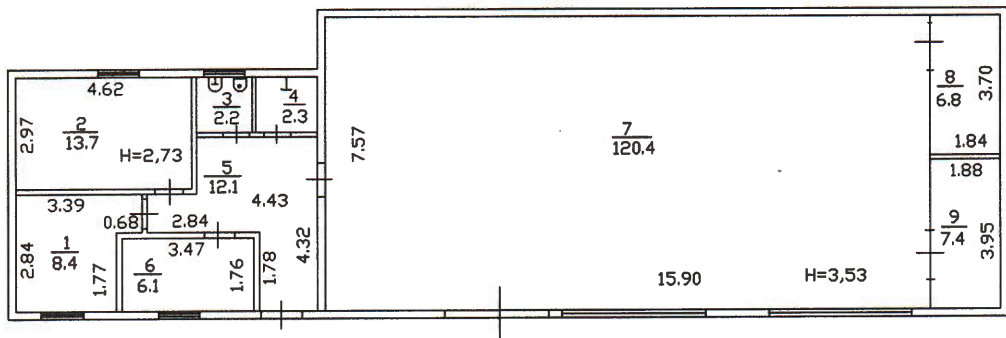

План стр. лит. Б2

г. Тула		инженер	
БТИ «Ростех»		инженер	
инженер		инженер	
пр-т Ленина		200	
д. 84 к. 8 (учебный корп. №3)			
по данным от		28.02.2005г	
Дата	Инициалы	Фамилия	Подпись
28.02.05	инженер	Е. Жилкин	
	инженер	Е. Ильина	Е. Ильина
10.06.05	Руководитель группы		
	Начальник