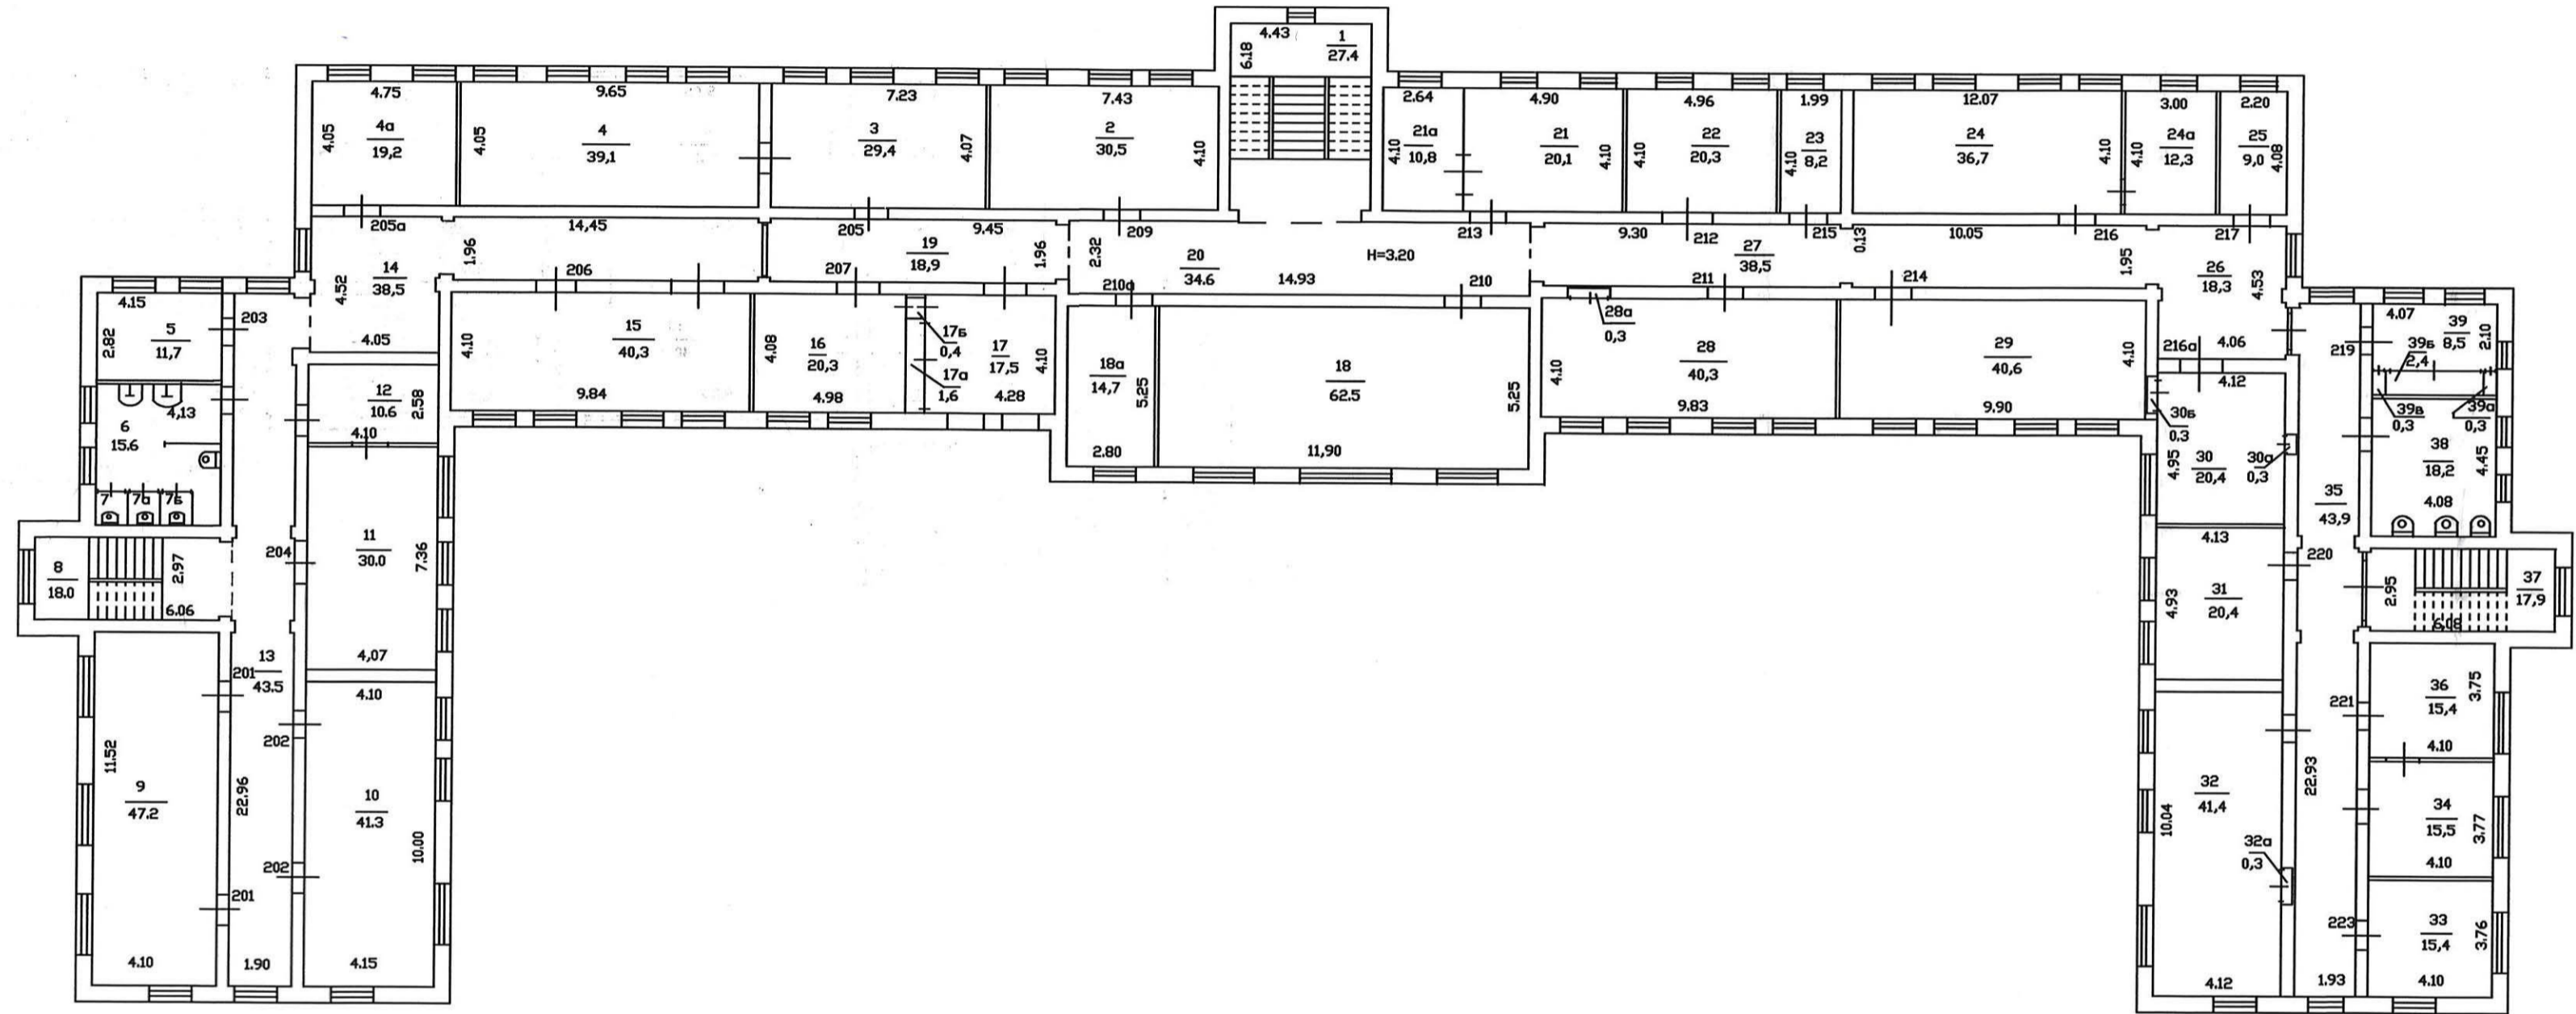

План стр. лит. Б 2этаж

Отделение по проектированию проектного филиала ФГУП «Росгидромет» «Гидроинформ»			
Копия с инженерного плана по адресу пр-т Ленина, д. 84 к. В (учебный корпус №3)		Масштаб 1: 200	
по данным от 28.02.2005		Имя. Фамилия	
Дата	Исполнитель	Фамилия И.О.	Подпись
28.02.05	инженер инженер	Е. Жилина Е. Ильичи	Е. Ильичи
10.06.05	Руководитель группы	<i>Ильичи</i>	
	Начальник