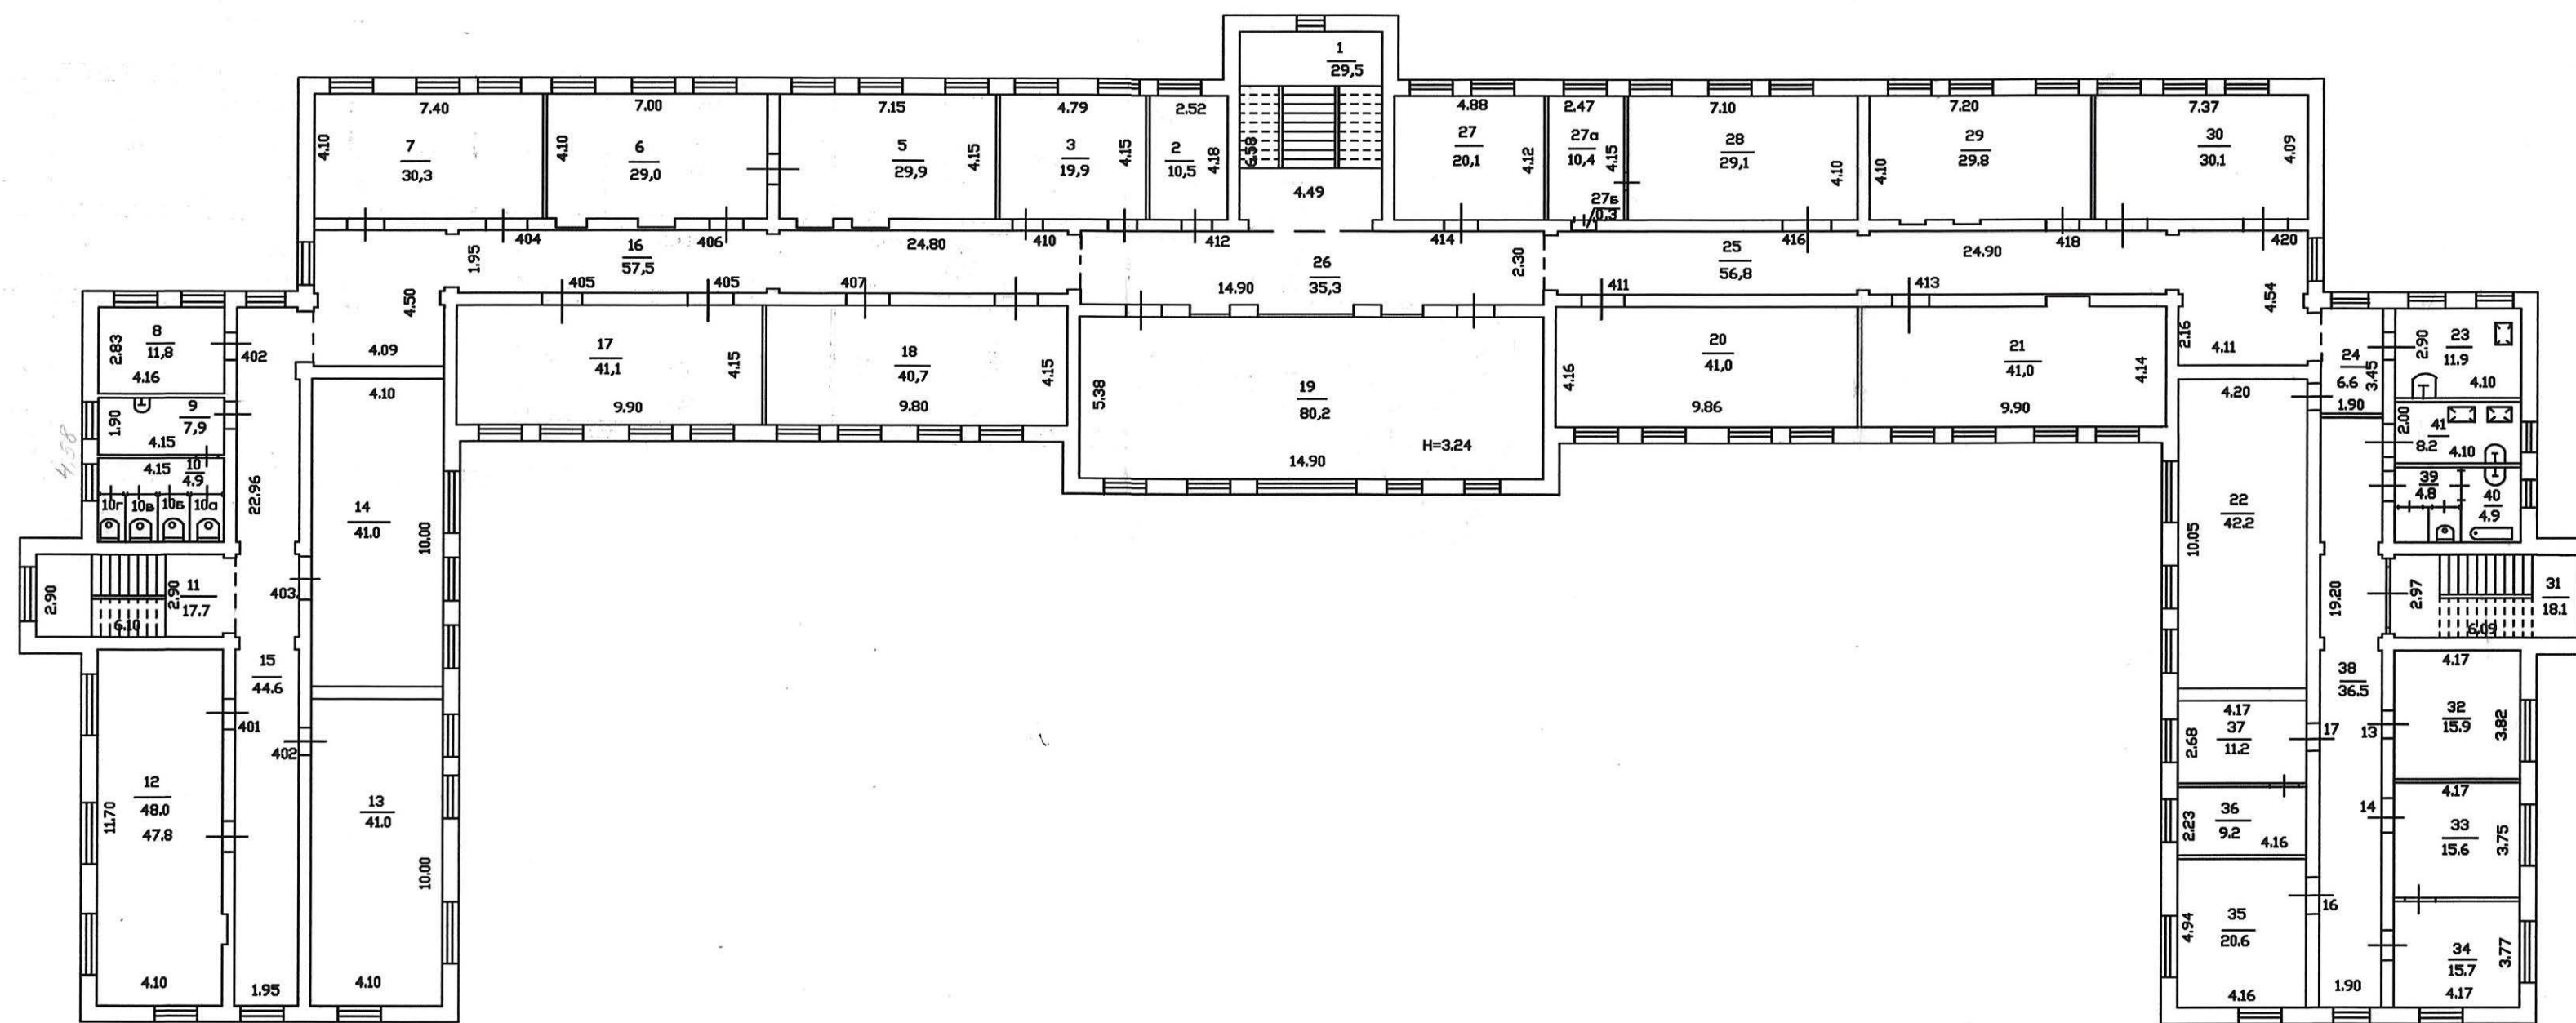

План стр. лит. Б 4этаж

Отделение по г.Тула Тульского филиала ФГУП «Ростехинформатизация»		РФ
Копия с инв. одного плана по адресу <u>пр-т Ленина,</u> <u>д.84чВ (учебный корпус №3)</u>		Масштаб 1: <u>200</u>
по данным <u>28.02.2005г.</u>		Име. №
Дата	Инженер	Подпись
<u>28.02.05</u>	<u>инженер Е. Жилина</u> <u>инженер Е. Ильич</u>	<u>Е.Ильич</u>
<u>10.06.05</u>	<u>Ильич</u>	
Инженер