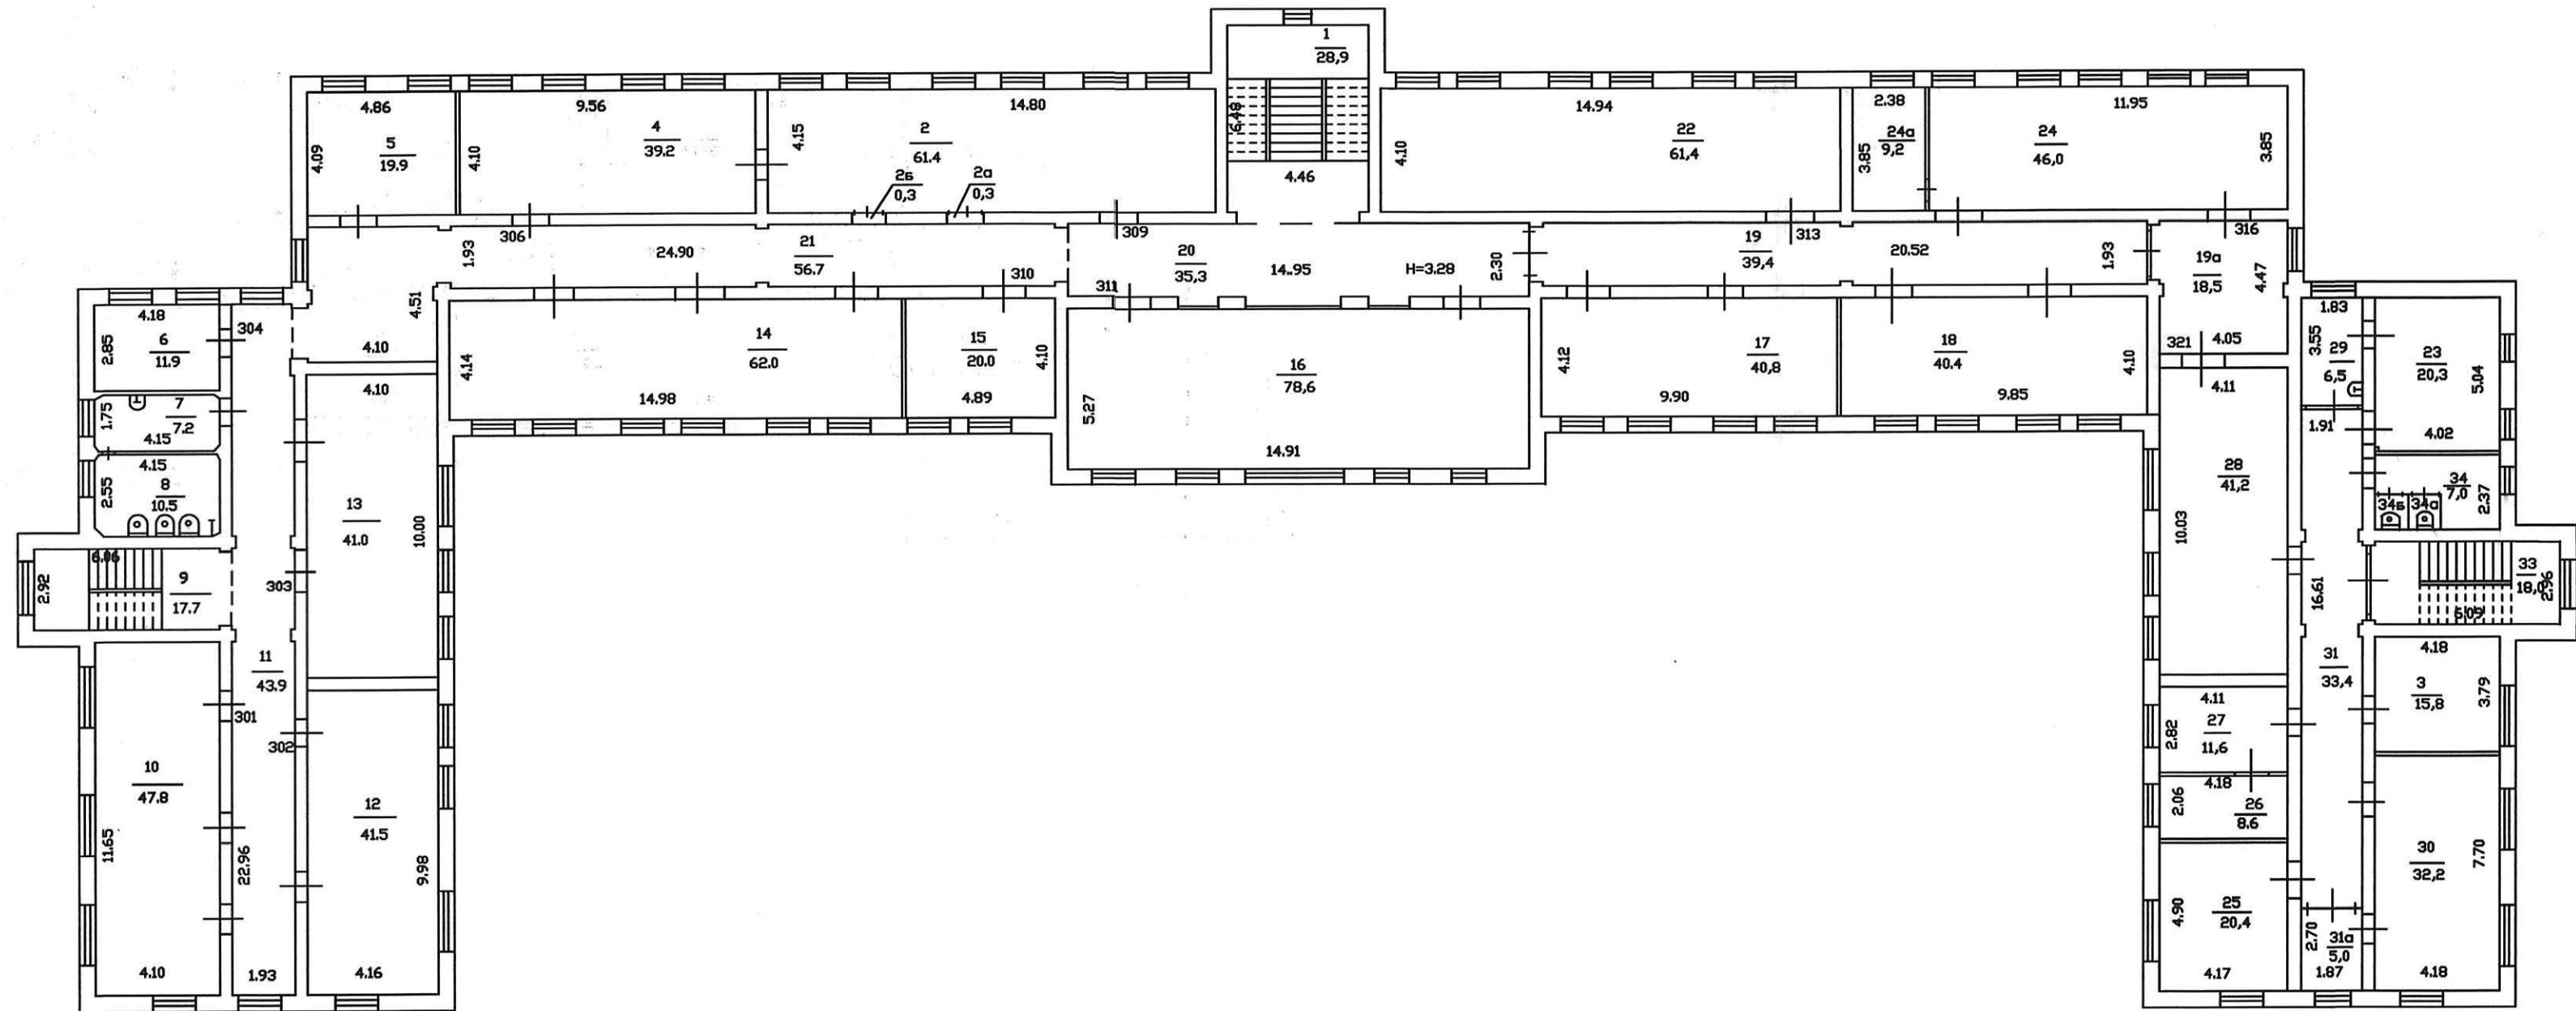

План стр. лит. Б 3этаж

Отделение по г. Ульяновского филиала ФГУП «Ростсельмаш» «Агролизинг»		
Копия с инвентарного плана по адресу пр-т Ленина, д. 84 к. В /учебный корпус №3		
по данным от 28.02.2005г.		
Дата	И.И.И.	Фамилия И.О.
28.02.05	инженер инженер	Е. Жилкина Е. Ильина
10.06.05	Руководитель группы	<i>[Signature]</i>
	Начальник