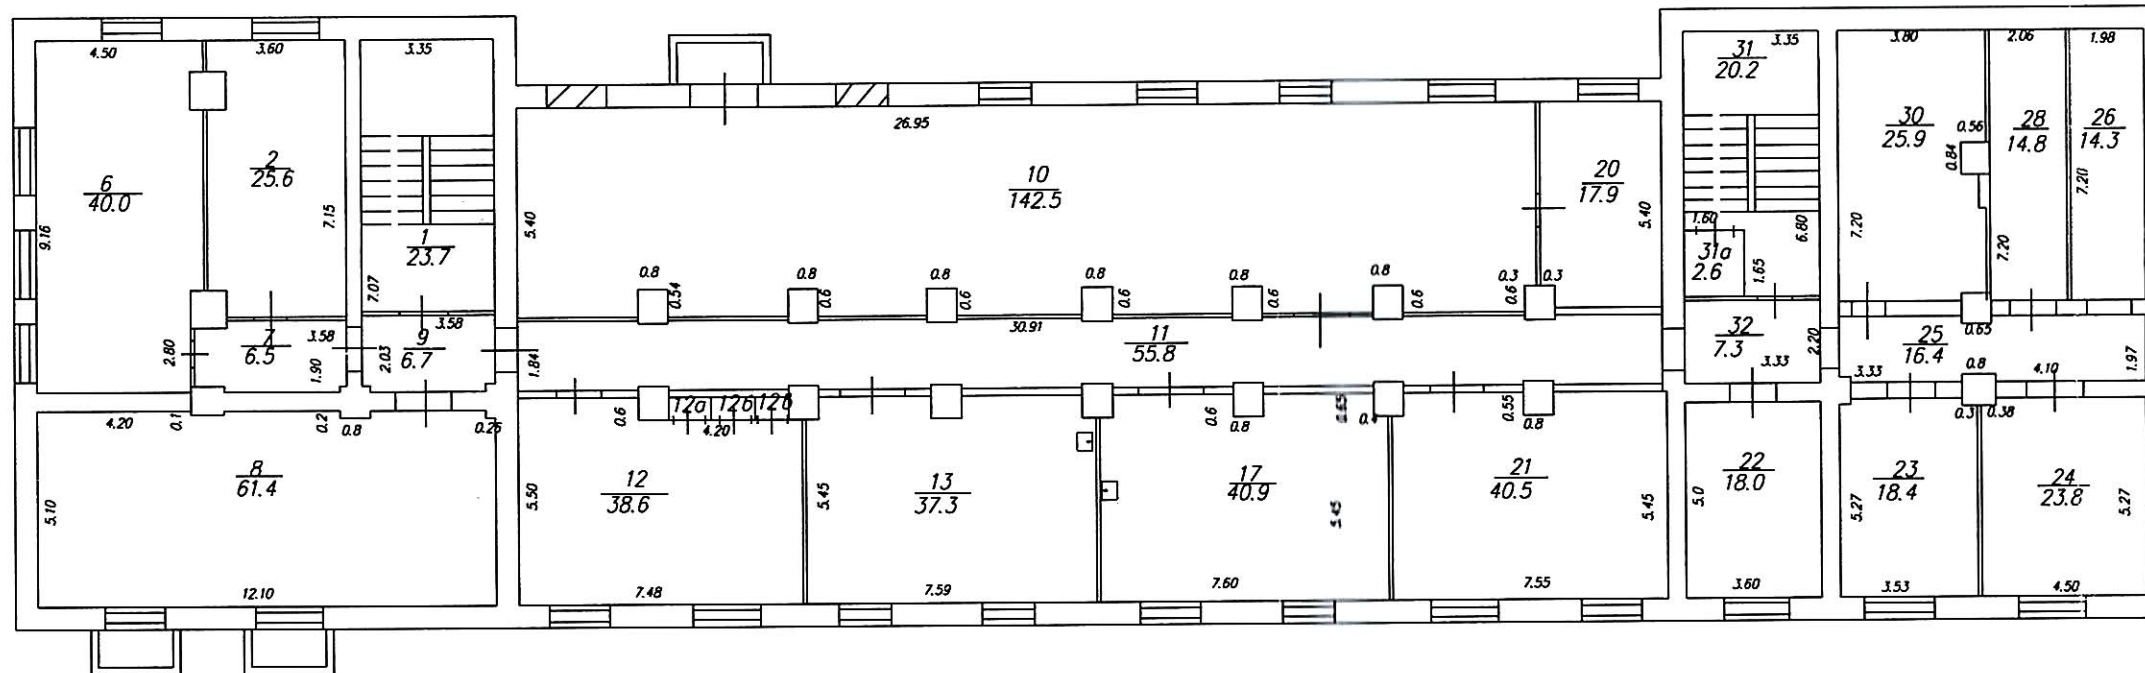

# План объекта М 1:200

Лит В- цокольный этаж  
План стр. лит. \_\_\_\_\_

Межрайонный производственный участок отделения по г.Туле Тульского филиала ФГУП "Ростехинвентаризация-Федеральное БТИ"			РФ
Копия с инвентарного плана по адресу <u>Болдина д.151</u>			Масштаб 1: <u>200</u>
по данным инв. <u>07.07.2008</u>			Инв № <u>581</u>
Дата	Исполнитель	Фамилия И. О	Подпись
07.07 2008	инженер	Свиридова Ю.Е.	<i>Ю.Е. Свиридова</i>
14.10.08	Руководитель группы	Бутузова Н.В.	<i>Н.В. Бутузова</i>
14.10.08	Начальник	Самойлова	<i>С.В. Самойлова</i>

# План объекта М 1:200

Лит В- 1этаж  
План стр. лит. \_\_\_\_\_

Межрайонный производственный участок отделения по г.Туле Тульского филиала ФГУП "Ростехинвентаризация-Федеральное БТИ"		РФ	
Копия с инвентарного плана по адресу <u>Болдина д.151</u>		Масштаб 1: 200	
по данным инв. <u>07.07.2008</u>		Инв № 581	
Дата	Исполнитель	Фамилия И. О	Подпись
07.07 2008	инженер	Свиридова Ю.Е	<i>[Signature]</i>
14.10.08	Руководитель группы	Бутузова Н.В	<i>[Signature]</i>
14.10.08	Начальник	Смирнова	<i>[Signature]</i>

# План объекта М 1:200

Лит В- 2 этаж  
План стр. лит. \_\_\_\_\_

# План объекта М 1:200

Лит В- 3 этаж  
План стр. лит. \_\_\_\_\_

Межрайонный производственный участок отделения по г.Туле Тульского филиала ФГУП "Ростехинвентаризация-Федеральное БТИ"		РФ
Копия с инвентарного плана по адресу <u>Болдина д.151</u>		Масштаб 1: <u>200</u>
по данным инв. <u>07.07.2008</u>		Инв № <u>581</u>
Дата	Исполнитель	Фамилия И. О
<u>07.07.2008</u>	<u>инженер</u>	<u>Свиридова Ю.Е.</u>
<u>14.10.08</u>	Руководитель группы	<u>Бутузова Н.В.</u>
<u>14.10.08</u>	Начальник	<u>Семурнова</u>