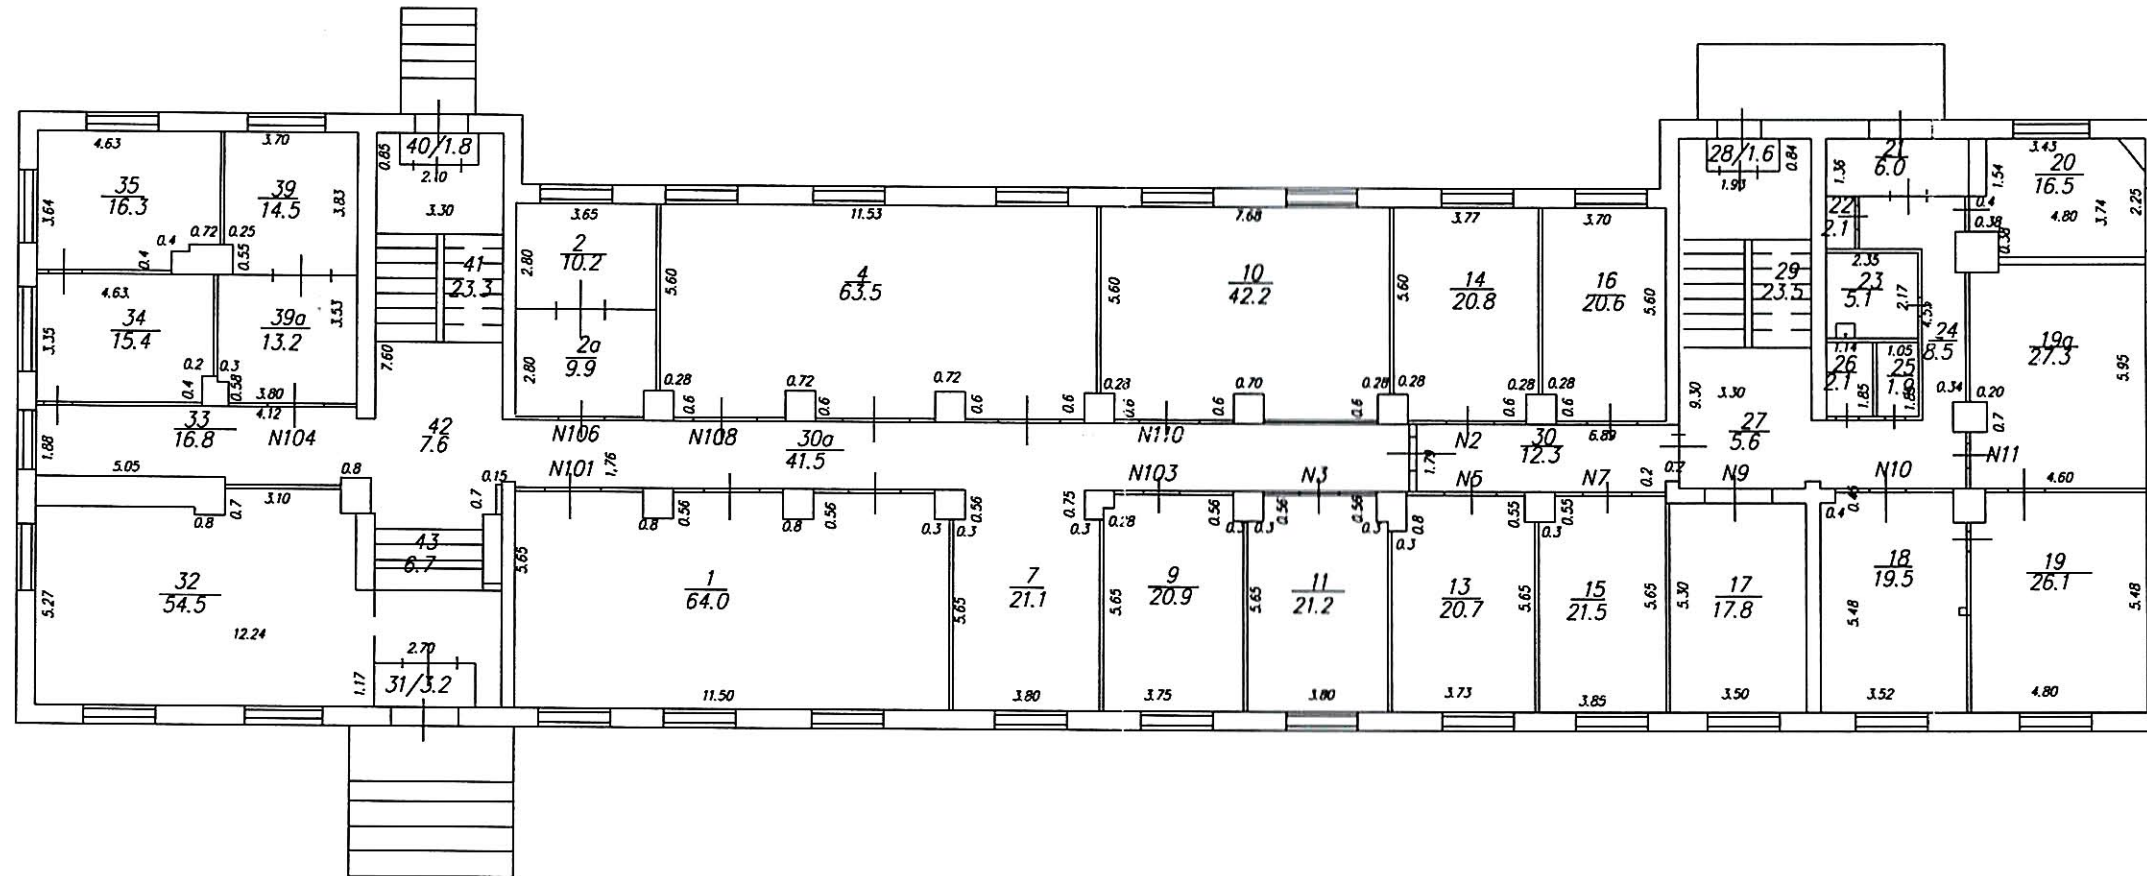

# План объекта М 1:200

Лит В- цокольный этаж  
План стр. лит. \_\_\_\_\_

Межрайонный производственный участок отделения по г.Туле Тульского филиала ФГУП "Ростехинвентаризация-Федеральное БТИ"			РФ
Копия с инвентарного плана по адресу <u>Болдина д.151</u>			Масштаб 1: <u>200</u>
по данным инв. <u>07.07.2008</u>			Инв № <u>581</u>
Дата	Исполнитель	Фамилия И. О	Подпись
07.07 2008	инженер	Свиридова Ю.Е.	<i>Ю.Е. Свиридова</i>
14.10.08	Руководитель группы	Бутузова Н.В.	<i>Н.В. Бутузова</i>
14.10.08	Начальник	Самойлова	<i>С.В. Самойлова</i>

# План объекта М 1:200

Лит В- 1этаж  
План стр. лит. \_\_\_\_\_

Межрайонный производственный участок отделения по г.Туле Тульского филиала ФГУП "Ростехинвентаризация-Федеральное БТИ"		РФ	
Копия с инвентарного плана по адресу <u>Болдина д.151</u>		Масштаб 1: 200	
по данным инв. <u>07.07.2008</u>		Инв № 581	
Дата	Исполнитель	Фамилия И. О	Подпись
07.07 2008	инженер	Свиридова Ю.Е	<i>[Signature]</i>
14.10.08	Руководитель группы	Бутузова Н.В	<i>[Signature]</i>
14.10.08	Начальник	Смирнова	<i>[Signature]</i>

# План объекта М 1:200

Лит В- 2 этаж  
План стр. лит. \_\_\_\_\_

# План объекта М 1:200

Лит В- 3 этаж  
План стр. лит. \_\_\_\_\_

Межрайонный производственный участок отделения по г.Туле Тульского филиала ФГУП "Ростехинвентаризация-Федеральное БТИ"		РФ
Копия с инвентарного плана по адресу <u>Болдина д.151</u>		Масштаб 1: <u>200</u>
по данным инв. <u>07.07.2008</u>		Инв № <u>581</u>
Дата	Исполнитель	Фамилия И. О
<u>07.07.2008</u>	<u>инженер</u>	<u>Свиридова Ю.Е.</u>
<u>14.10.08</u>	Руководитель группы	<u>Бутузова Н.В.</u>
<u>14.10.08</u>	Начальник	<u>Семурнова</u>