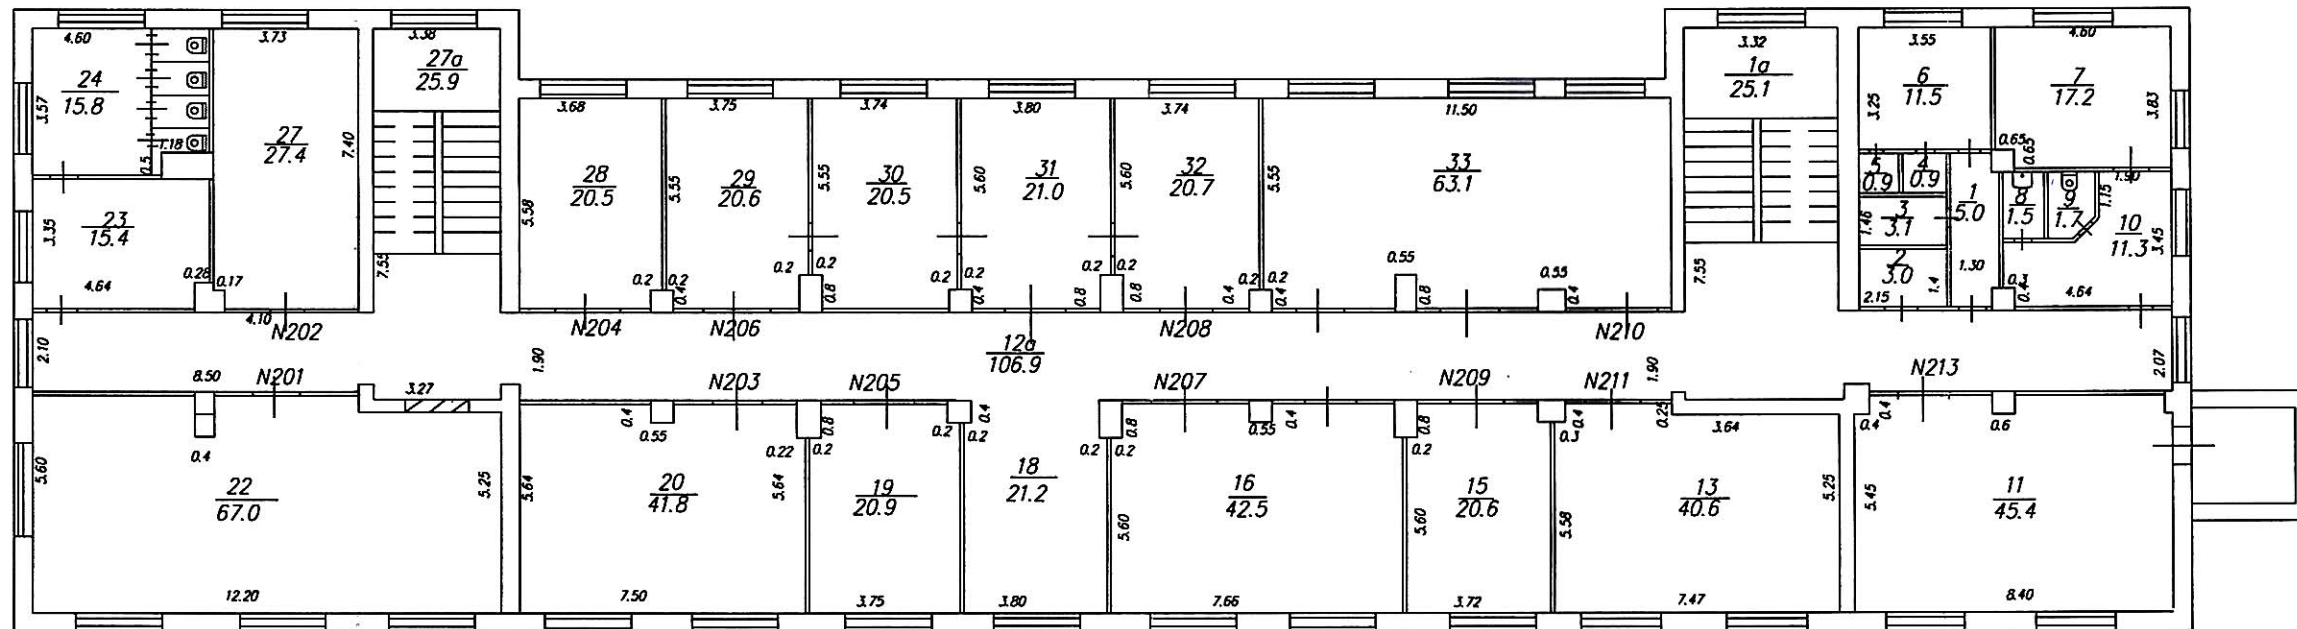

# План объекта М 1:200

Лит В- 1этаж  
План стр. лит. \_\_\_\_\_

Межрайонный производственный участок отделения по г.Туле Тульского филиала ФГУП "Ростехинвентаризация-Федеральное БТИ"		РФ	
Копия с инвентарного плана по адресу <u>Болдина д.151</u>		Масштаб 1: 200	
по данным инв. <u>07.07.2008</u>		Инв № 581	
Дата	Исполнитель	Фамилия И. О	Подпись
07.07 2008	инженер	Свиридова Ю.Е	<i>[Signature]</i>
14.10.08	Руководитель группы	Бутузова Н.В	<i>[Signature]</i>
14.10.08	Начальник	Смирнова	<i>[Signature]</i>

# План объекта М 1:200

Лит В- 2 этаж  
План стр. лит. \_\_\_\_\_