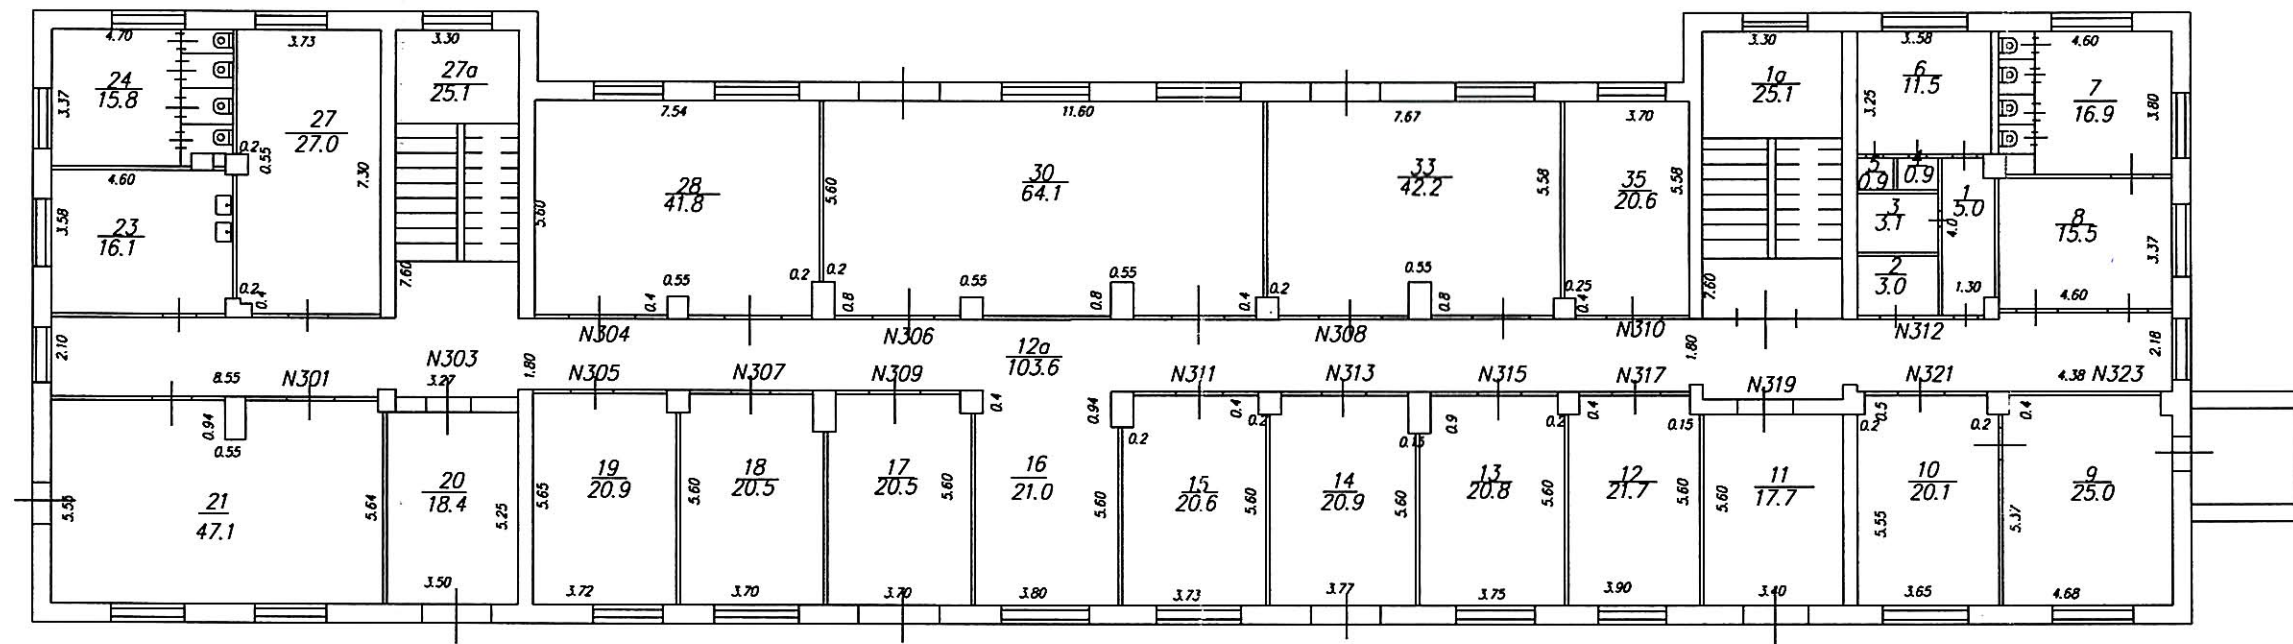

# План объекта М 1:200

Лит В- цокольный этаж  
План стр. лит. \_\_\_\_\_

Межрайонный производственный участок отделения по г.Туле Тульского филиала ФГУП "Ростехинвентаризация-Федеральное БТИ"			РФ
Копия с инвентарного плана по адресу <u>Болдина д.151</u>			Масштаб 1: <u>200</u>
по данным инв. <u>07.07.2008</u>			Инв № <u>581</u>
Дата	Исполнитель	Фамилия И. О	Подпись
07.07 2008	инженер	Свиридова Ю.Е.	<i>Ю.Е. Свиридова</i>
14.10.08	Руководитель группы	Бутузова Н.В.	<i>Н.В. Бутузова</i>
14.10.08	Начальник	Самойлова	<i>С.В. Самойлова</i>

# План объекта М 1:200

Лит В- 1этаж  
План стр. лит. \_\_\_\_\_

Межрайонный производственный участок отделения по г.Туле Тульского филиала ФГУП "Ростехинвентаризация-Федеральное БТИ"		РФ	
Копия с инвентарного плана по адресу <u>Болдина д.151</u>		Масштаб 1: 200	
по данным инв. <u>07.07.2008</u>		Инв № 581	
Дата	Исполнитель	Фамилия И. О	Подпись
07.07 2008	инженер	Свиридова Ю.Е	<i>[Signature]</i>
14.10.08	Руководитель группы	Бутузова Н.В	<i>[Signature]</i>
14.10.08	Начальник	Смирнова	<i>[Signature]</i>

# План объекта М 1:200

Лит В- 2 этаж  
План стр. лит. \_\_\_\_\_

# План объекта М 1:200

Лит В- 3 этаж  
План стр. лит. \_\_\_\_\_

Межрайонный производственный участок отделения по г.Туле Тульского филиала ФГУП "Ростехинвентаризация-Федеральное БТИ"		РФ
Копия с инвентарного плана по адресу <u>Болдина д.151</u>		Масштаб 1: <u>200</u>
по данным инв. <u>07.07.2008</u>		Инв № <u>581</u>
Дата	Исполнитель	Фамилия И. О
<u>07.07.2008</u>	<u>инженер</u>	<u>Свиридова Ю.Е.</u>
<u>14.10.08</u>	Руководитель группы	<u>Бутузова Н.В.</u>
<u>14.10.08</u>	Начальник	<u>Семурнова</u>