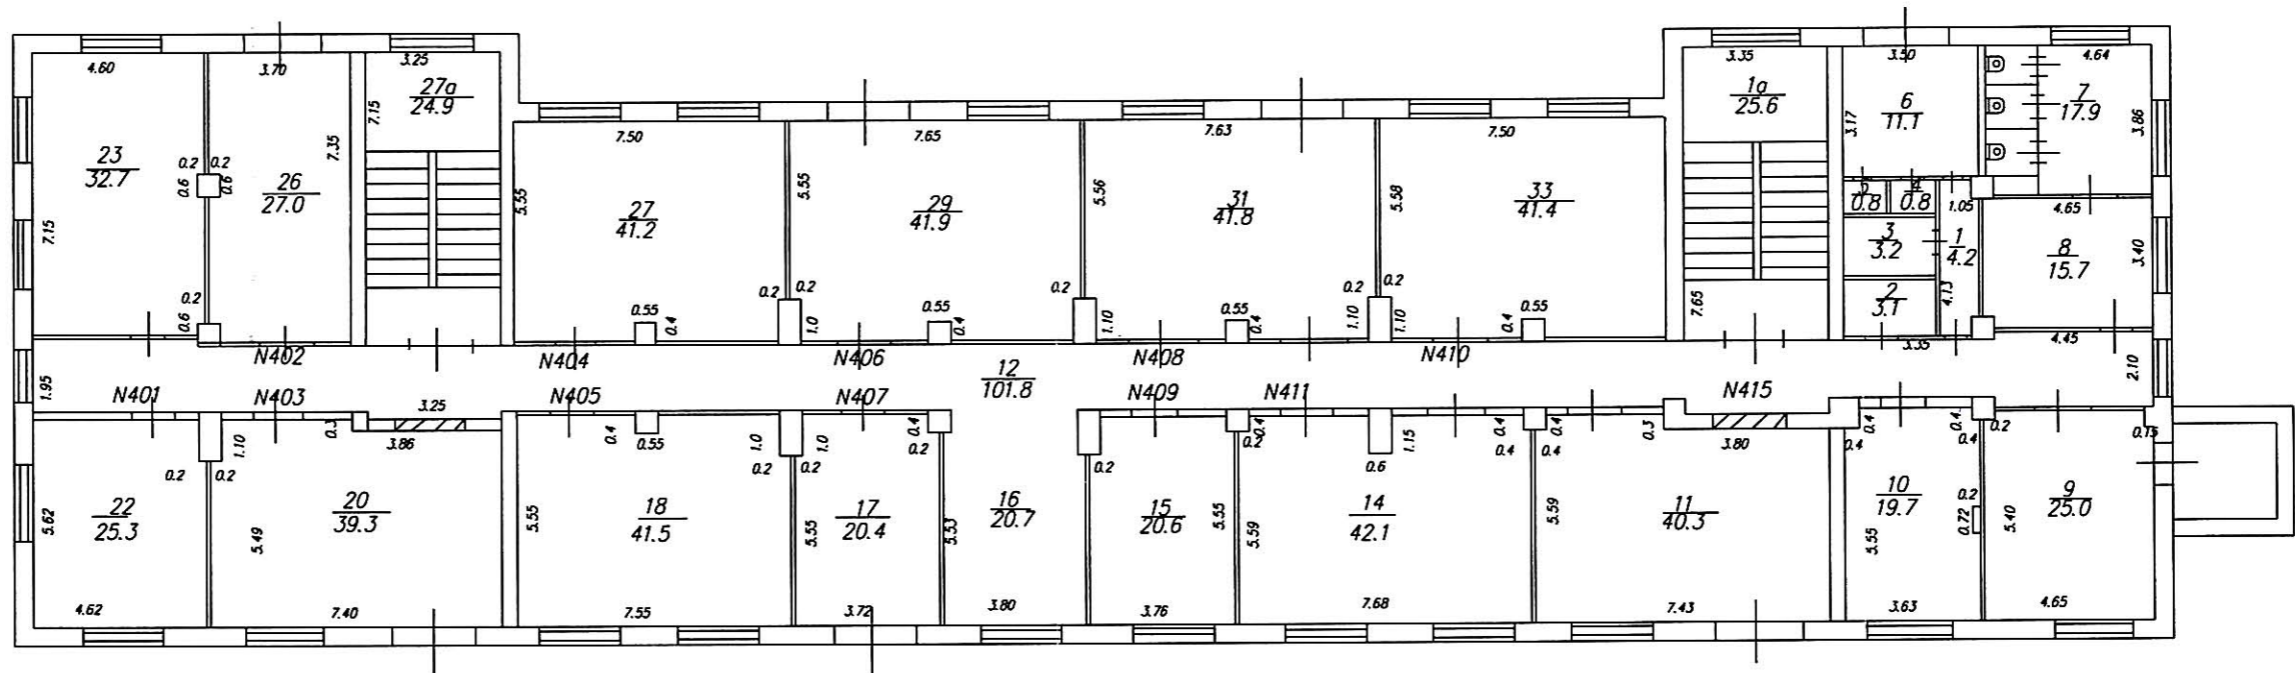

# План объекта М 1:200

Лит В- 3 этаж  
План стр. лит. \_\_\_\_\_

Межрайонный производственный участок отделения по г.Туле Тульского филиала ФГУП "Ростехинвентаризация-Федеральное БТИ"		РФ
Копия с инвентарного плана по адресу <u>Болдина д.151</u>		Масштаб 1: <u>200</u>
по данным инв. <u>07.07.2008</u>		Инв № <u>581</u>
Дата	Исполнитель	Фамилия И. О
<u>07.07.2008</u>	<u>инженер</u>	<u>Свиридова Ю.Е.</u>
<u>14.10.08</u>	Руководитель группы	<u>Бутузова Н.В.</u>
<u>14.10.08</u>	Начальник	<u>Семурнова</u>

# План объекта М 1:200

Лит В- 4 этаж  
План стр. лит. \_\_\_\_\_

Межрайонный производственный участок отделения по г.Туле Тульского филиала ФГУП "Ростехинвентаризация-Федеральное БТИ"			РФ
Копия с инвентарного плана по адресу <u>Болдина д.151</u>			Масштаб 1: 200
по данным инв. <u>07.07.2008</u>			Инв № 581
Дата	Исполнитель	Фамилия И. О	Подпись
07.07 2008	инженер	Свиридова Ю.Е.	<i>Свиридова Ю.Е.</i>
14.10.08	Руководитель группы	Бутузова Н.В.	<i>Бутузова Н.В.</i>
14.10.08	Начальник	Самойлова	<i>Самойлова</i>