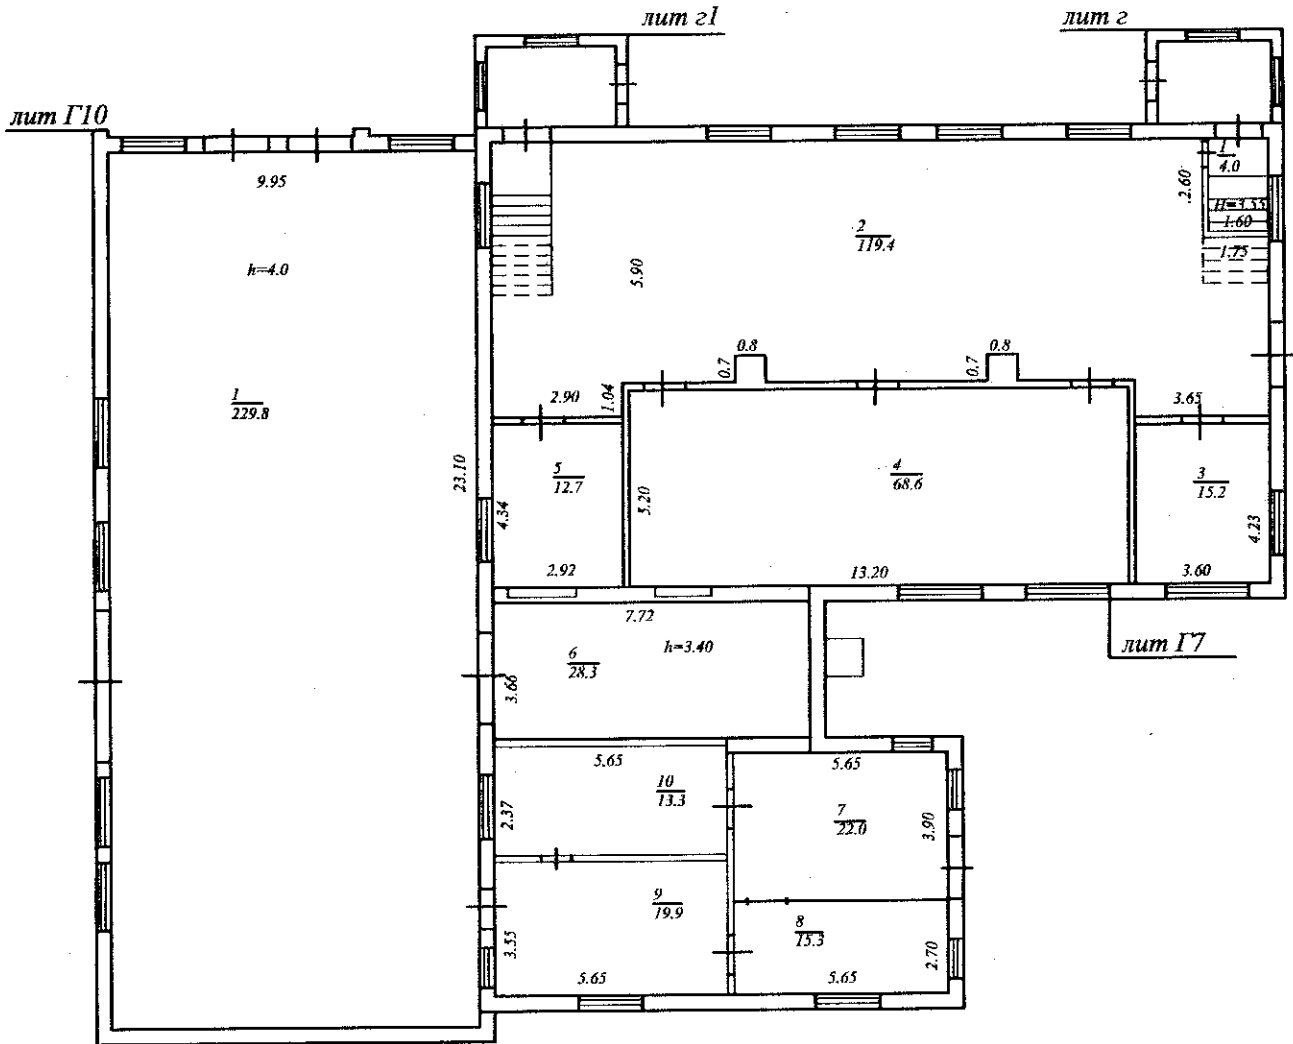

# План объекта М 1:200

План стр. лит Г7, Г10 - 1 этаж

Отделение по г. Туле Тульского филиала ФГУП "Ростехинвентаризация"			РФ
Копия с инвентарного плана по адресу _____ ул. Оружейная, 11			Масштаб 1: 200
по данным инв. 07.07.06г			Инв № 574
Дата	Исполнитель	Фамилия И. О	Подпись
16.08.06г	инженер	Куликова В.А.	<i>Куликова В.А.</i>
16.08.06г	Руководитель группы	Семичастнова	<i>Семичастнова</i>
	Начальник		