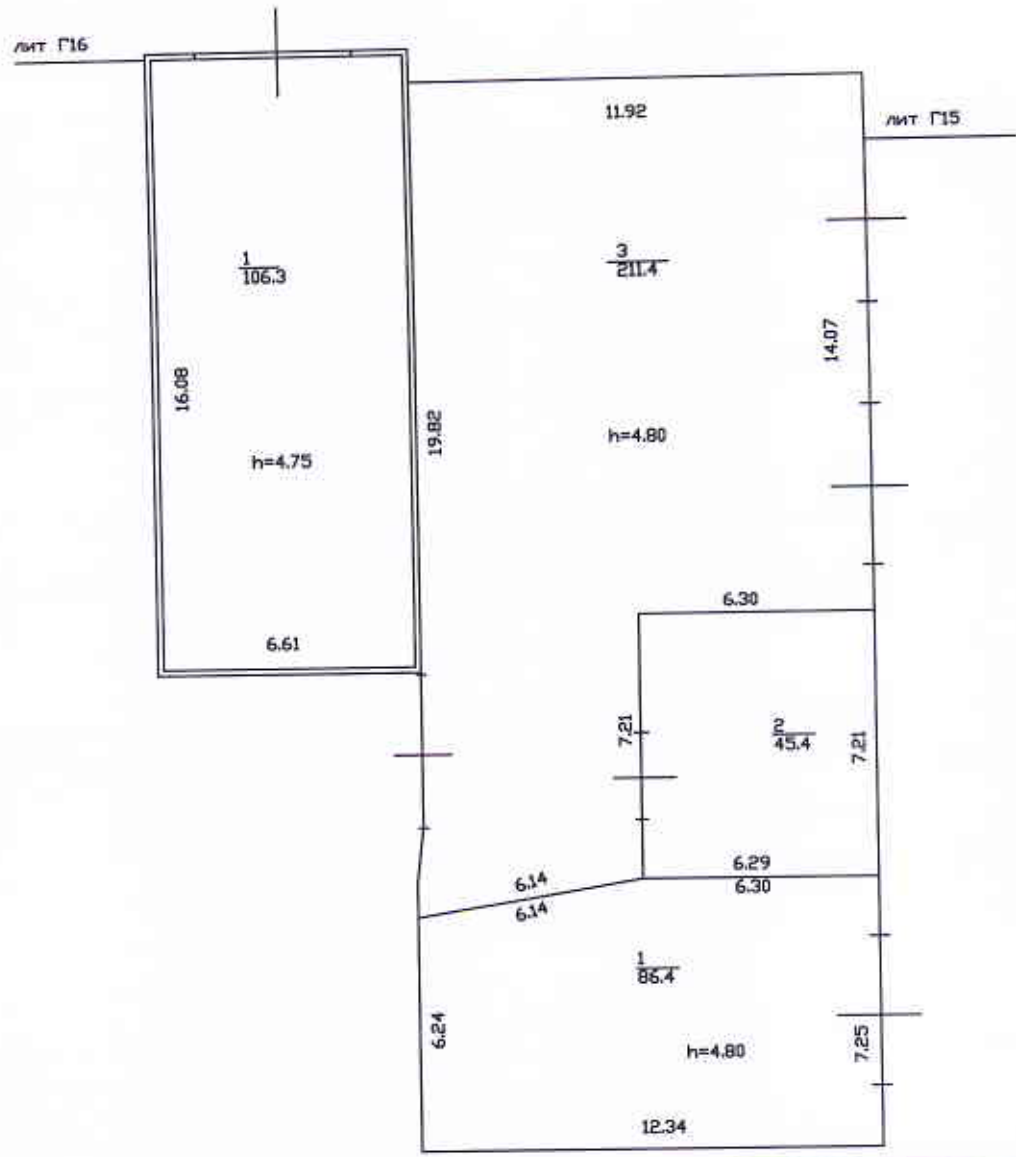

План стр. лит. Г5 -1 этаж

ул. Дружеская, 1М
08.04.05

200

22.05.05 техник Куринова Руф
30.05.05

План стр. лит. Г6 -2 этаж

План стр. лит. Г6 -1 этаж

Тулское государственное учреждение ФГУП "Росавиационный институт" по Тулу	200
Копия с по дан.	200
ул. Врутешская, 1 М по дан.	06.04.05
Дата	
12.05.05 техник Кузнецов К.В. 30.05.05	
Исполнитель	

План стр. лит Г15Г16

Тульское отделение филиала ФГУП "Роскосмосинформация" ул. Дружеская, 1 м. 120.05.05	РФ
Копия плана	Масштаб
ул. Дружеская, 1 м. 06.04.05	1: 200
12.05.05 тех.лик 30.05.05	инв. №
Куринова	лист
Рыж	