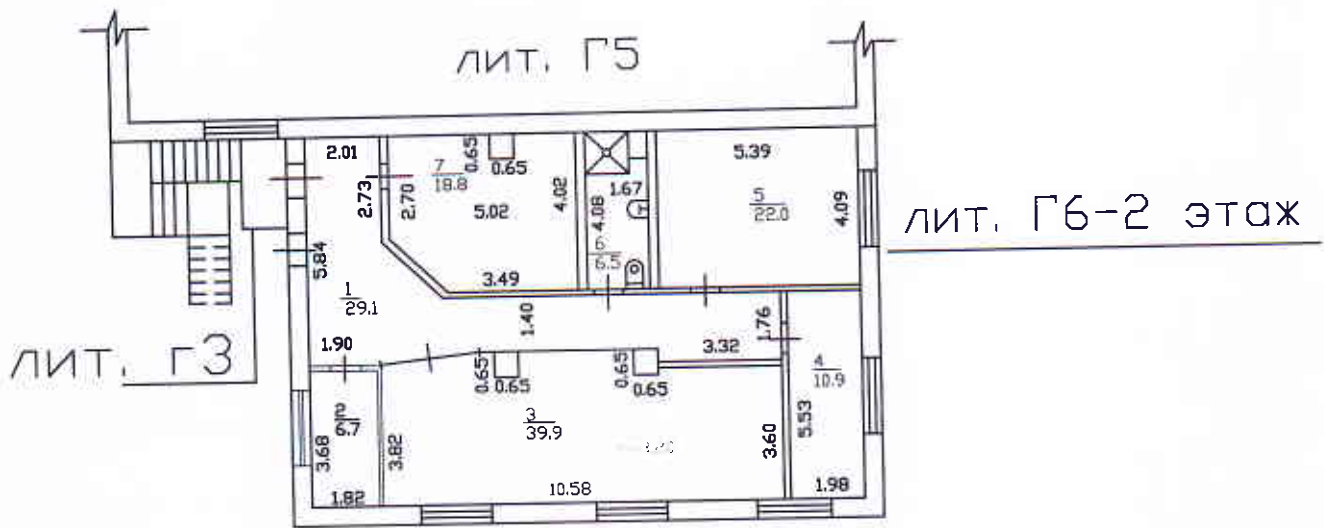

План стр. лит. Г5 -1 этаж

ул. Дружеская, 1М
08.04.05

200

22.05.05 техник Куринова Руф
30.05.05

План стр. лит. Г6 -2 этаж

План стр. лит. Г6 -1 этаж

Тулское государственное учреждение ФГУП "Росавиационный институт" по Тулу	200
Копия с по дан.	200
ул. Врутешская, 1 М по дан.	06.04.05
Дата	
12.05.05 техник Кузнецов К.В. 30.05.05	
Исполнитель	

План стр. лит Г15Г16

Тульское отделение филиала ФГУП "Роскосмосинформация" ул. Дружеская, 1 м. 120.05.05	РФ
Копия плана	Масштаб
ул. Дружеская, 1 м. 06.04.05	1: 200
12.05.05 тех.лик 30.05.05	инв. №
Куринова	лист
Рыж	