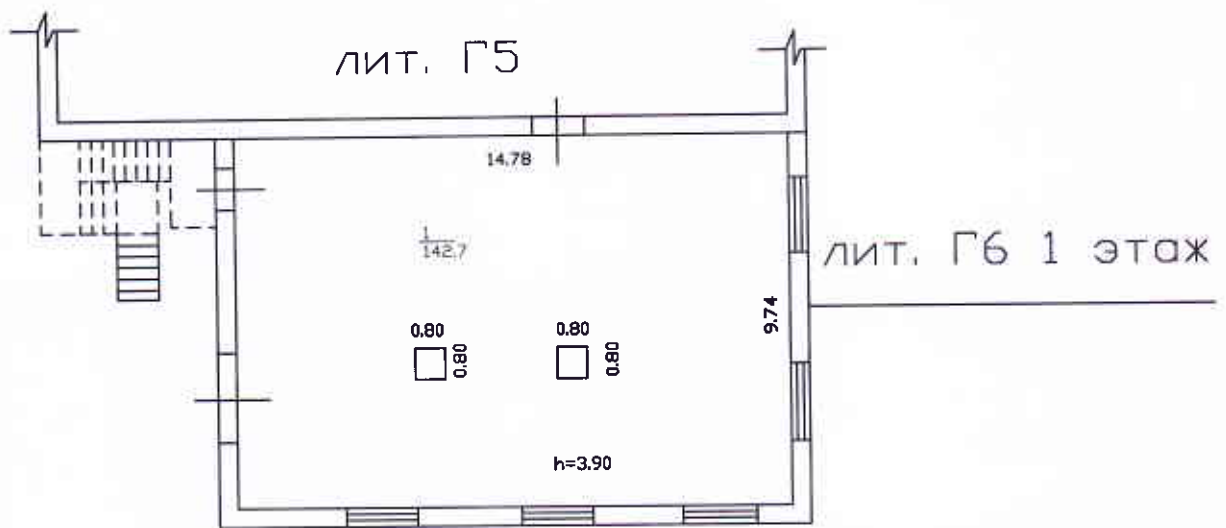

План стр. лит. Г5 -1 этаж

ул. Дружеская, 1М
08.04.05

200

22.05.05 техник Куринова Руф
30.05.05

План стр. лит. Г6 -2 этаж

План стр. лит. Г6 -1 этаж

Тулское государственное учреждение ФГУП "Росавиационный институт" по Тулу	200
Копия с по дан.	200
ул. Врутешская, 1 М по дан.	06.04.05
Дата	
12.05.05 техник Кузнецов К.В. 30.05.05	
Исполнитель	

План стр. лит Г15Г16

Тульское отделение филиала ФГУП "Роскосмосинформация" ул. Дружеская, 1 м. 120.05.05	РФ
Копия плана	Масштаб
ул. Дружеская, 1 м. 06.04.05	1: 200
12.05.05 тех.лик 30.05.05	инв. №
Куринова	лист
Рыж	