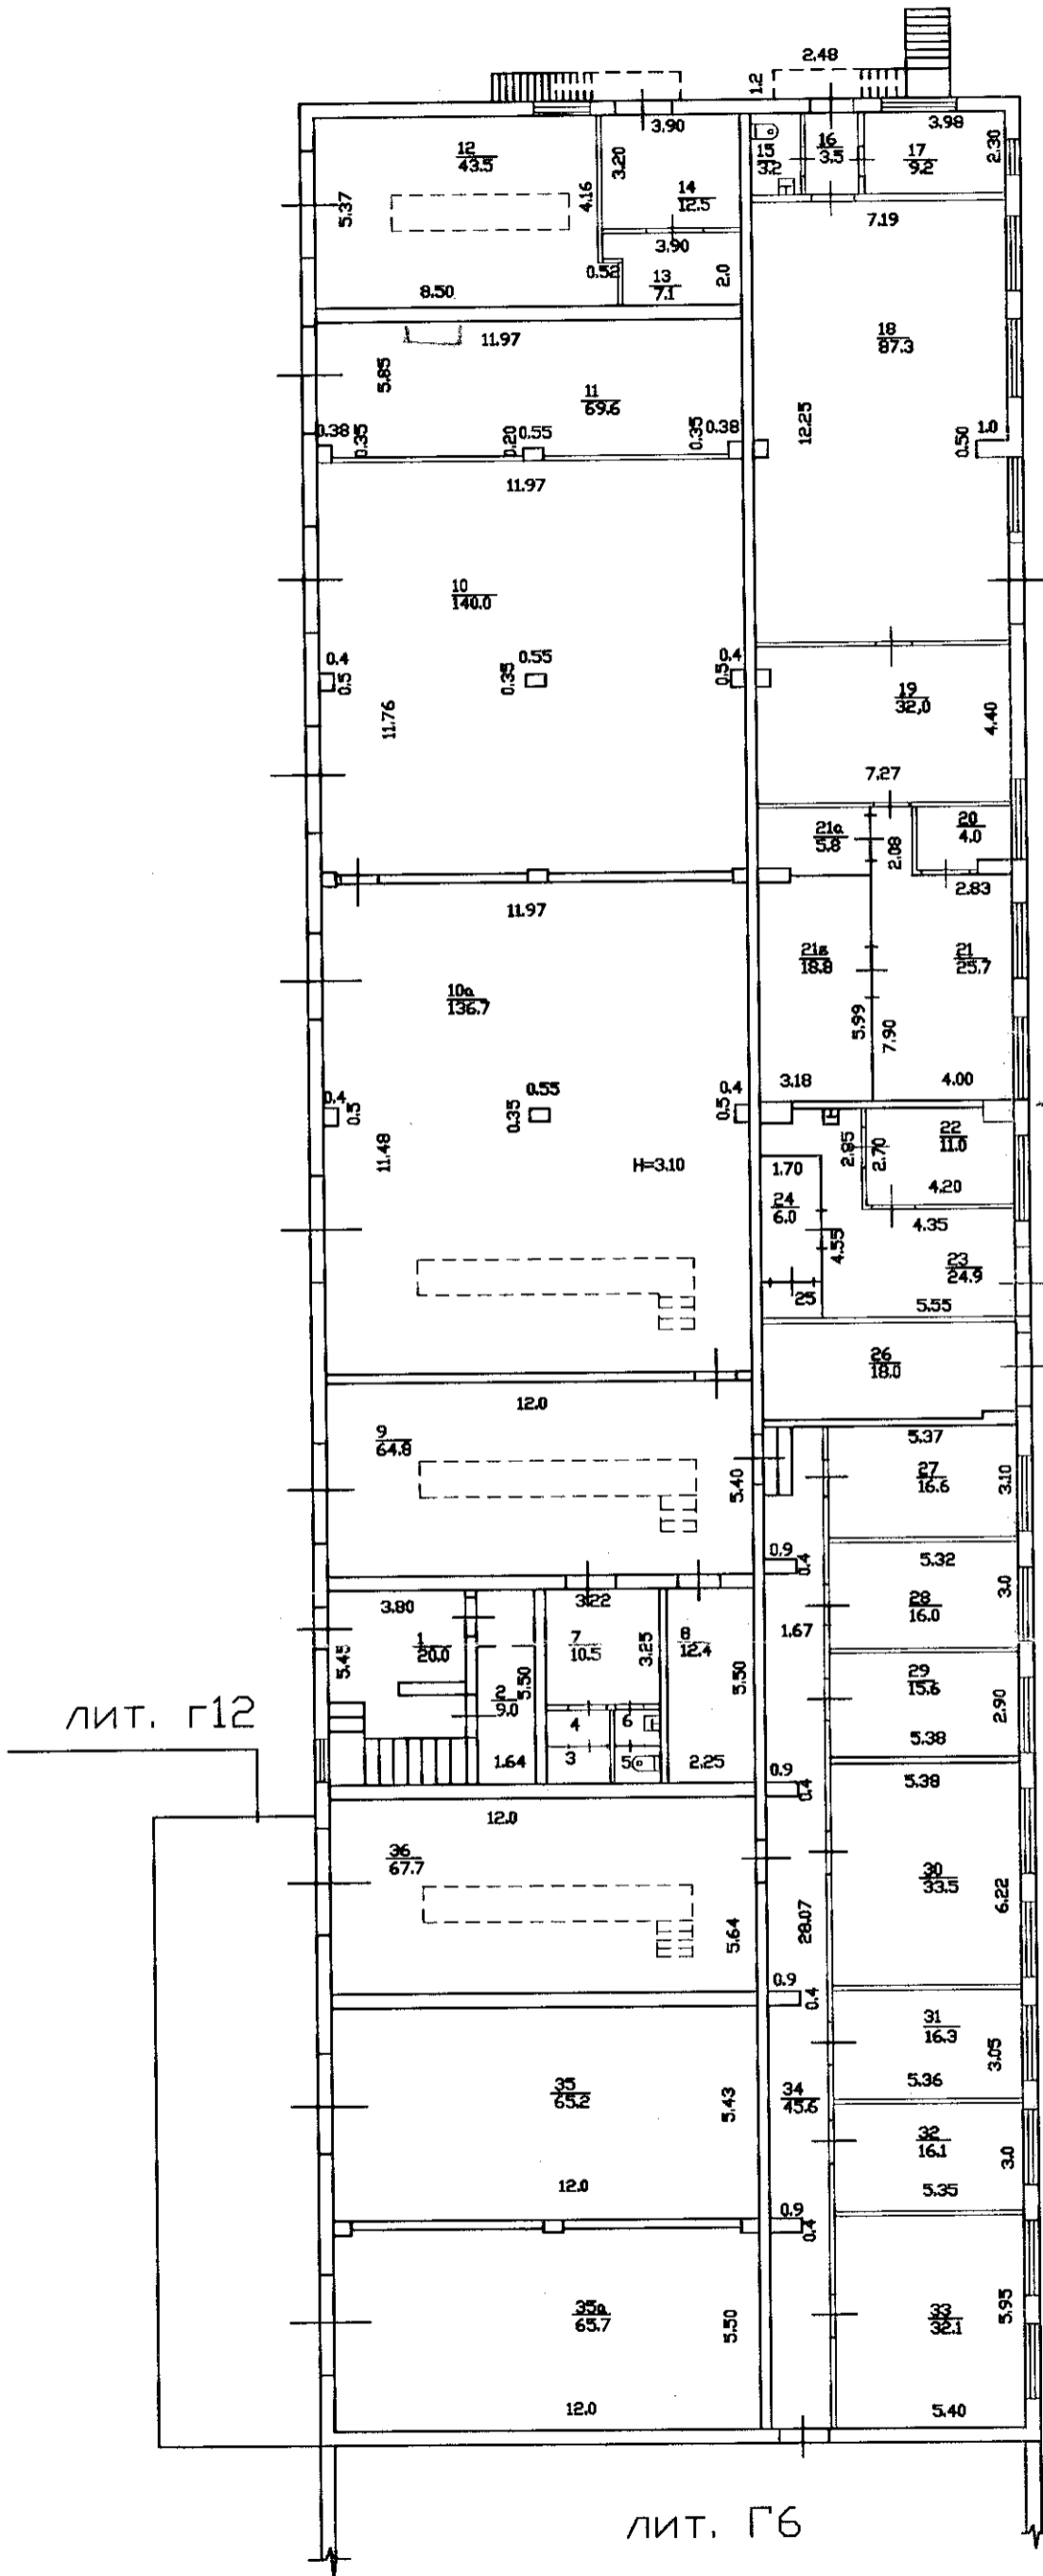

План стр. лит. Г5 -1 этаж

ул. Дружеская, 1М
08.04.05

200

22.05.05 техник Куринова Руф
30.05.05

План стр. лит. Г6 -2 этаж

План стр. лит. Г6 -1 этаж

Тулское государственное учреждение ФГУП "Росавиационный институт" по Тулу	200
Копия с по дан.	200
ул. Врутешская, 1 М по дан.	06.04.05
Дата	
12.05.05 техник Кузнецов К.В. 30.05.05	
Исполнитель	

План стр. лит Г15Г16

Тульское отделение филиала ФГУП "Роскосмосинформация" ул. Дружеская, 1 м. 120.05.05	РФ
Копия плана	Масштаб
ул. Дружеская, 1 м. 06.04.05	1: 200
12.05.05 тех.лик 30.05.05	инв. №
Куринова	лист
Рыж	