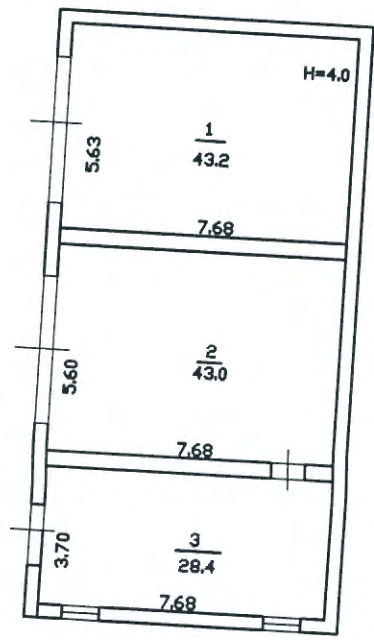

План стр. лит. Ф1- 1этаж

ул. Ф. Энгельса 200
 д. 161
 15.02.05г.

15.02.05 техник Шмеляков
 30.06.05

Шмеляков

План стр. лит. Ф1- 2 этаж

ул. Ф. Энгельса 200	
д. 161	
19.02.05г.	
150205.мех.инж	Шилинкова
30.06.05	<i>[Signature]</i>
№	№
№	№