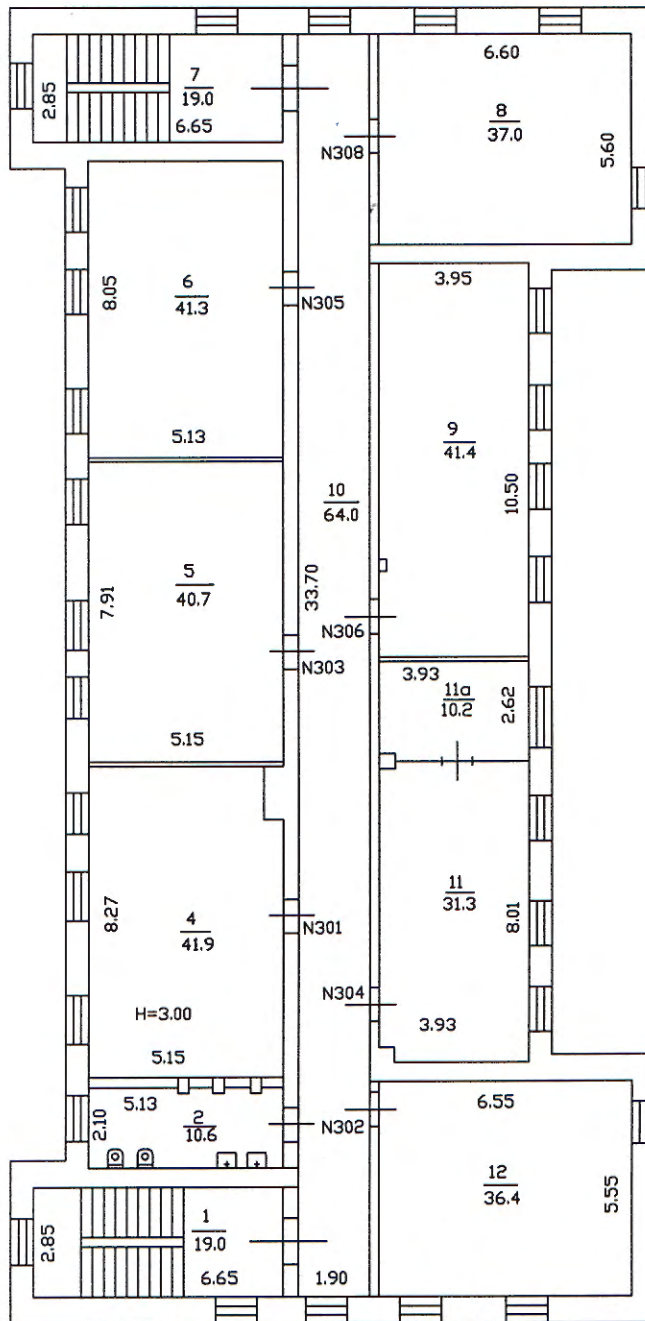

Позтажний план

План стр. лит. М
3 этаж

Городское отделение Тульского филиала ФГУП "Ростехинвентаризация - Федеральное БТИ"

Копия поэтажного плана

Должность	Фамилия И.О.	Подпись	Дата	Лист	Листов	Масштаб
инженер	Тюбалева Т.р.	<i>[Signature]</i>	17.08.16	4	4	1:200
Тульская область, г.Тула, Советский район, ул.Революции, д.45