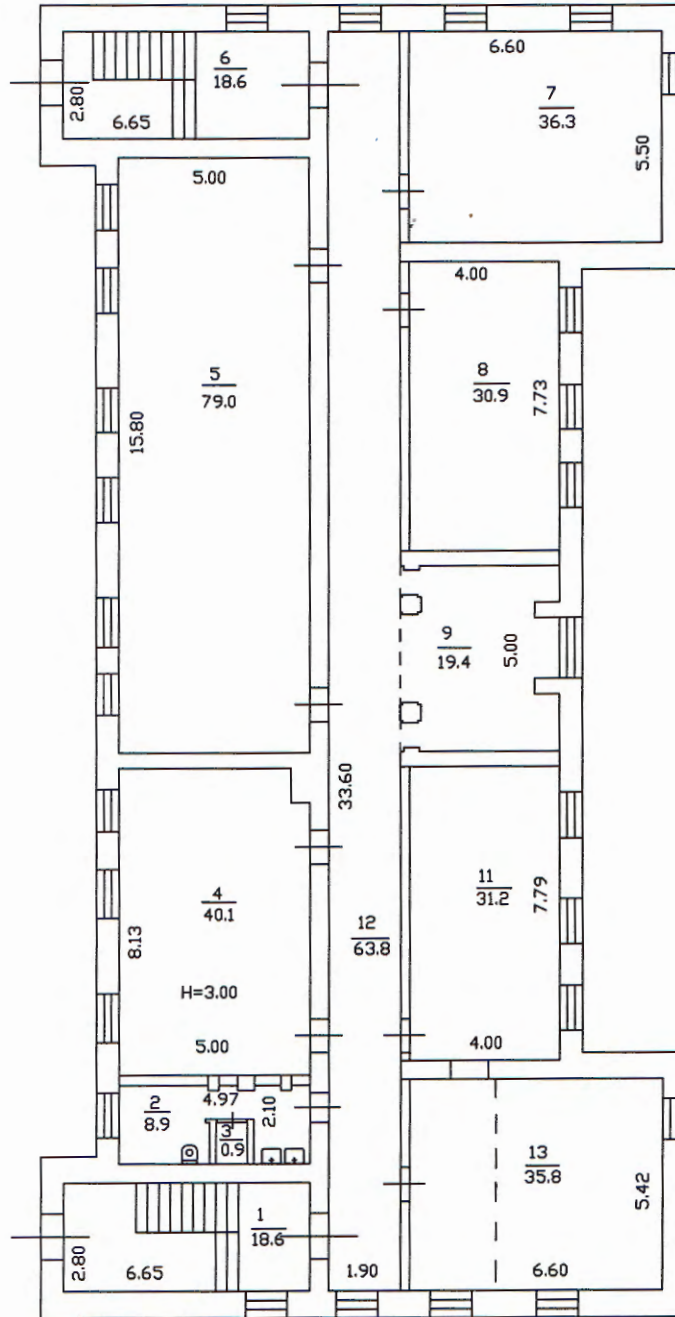

Позтажний план

План стр. лит. М

1этаж

Городское отделение Тульского филиала ФГУП "Ростехинвентаризация - Федеральное БТИ"

Копия поэтажного плана

Должность	Фамилия И.О.	Подпись	Дата	Тульская область, г.Тула, Советский район, ул.Революции, д.45	Лист	2
кат-1	Сурянов	<i>[Signature]</i>	17.08.16		Листов	4
инженер	Талованова	<i>[Signature]</i>	17.08.16		Масштаб	1:200