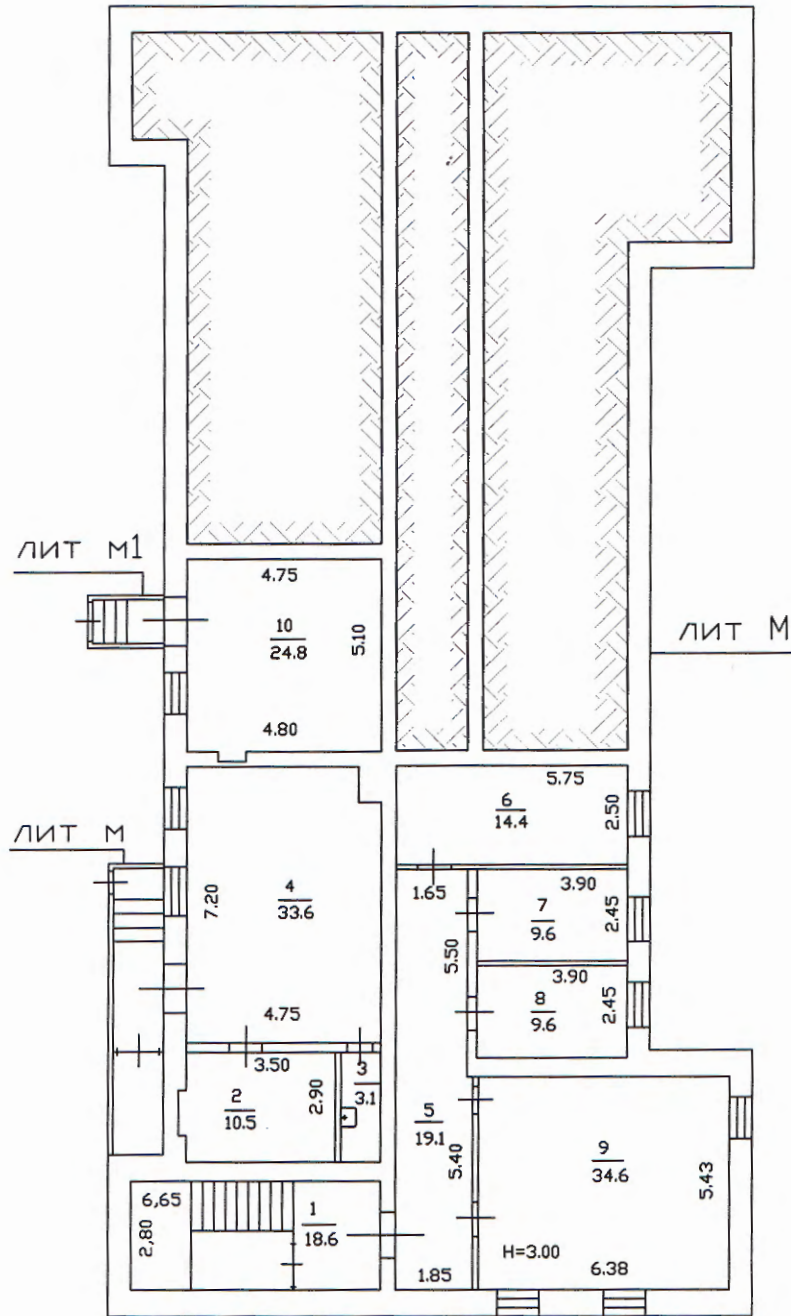

# Позтажний план

План стр. лит. М,М,М1  
подвал

Городское отделение Тульского филиала ФГУП "Ростехинвентаризация - Федеральное БТИ"

Копия поэтажного плана

Должность	Фамилия И.О.	Подпись	Дата	Лист	
инж. И. С. Смирнов		<i>[Signature]</i>	17.08.16	1	Тульская область, г.Тула, Советский район, ул.Революции, д.45
инж. И. С. Смирнов		<i>[Signature]</i>	17.08.16	2	
инженер Соловьев С.В.		<i>[Signature]</i>	17.08.16	3	
				Листов	3
				Масштаб	1:200