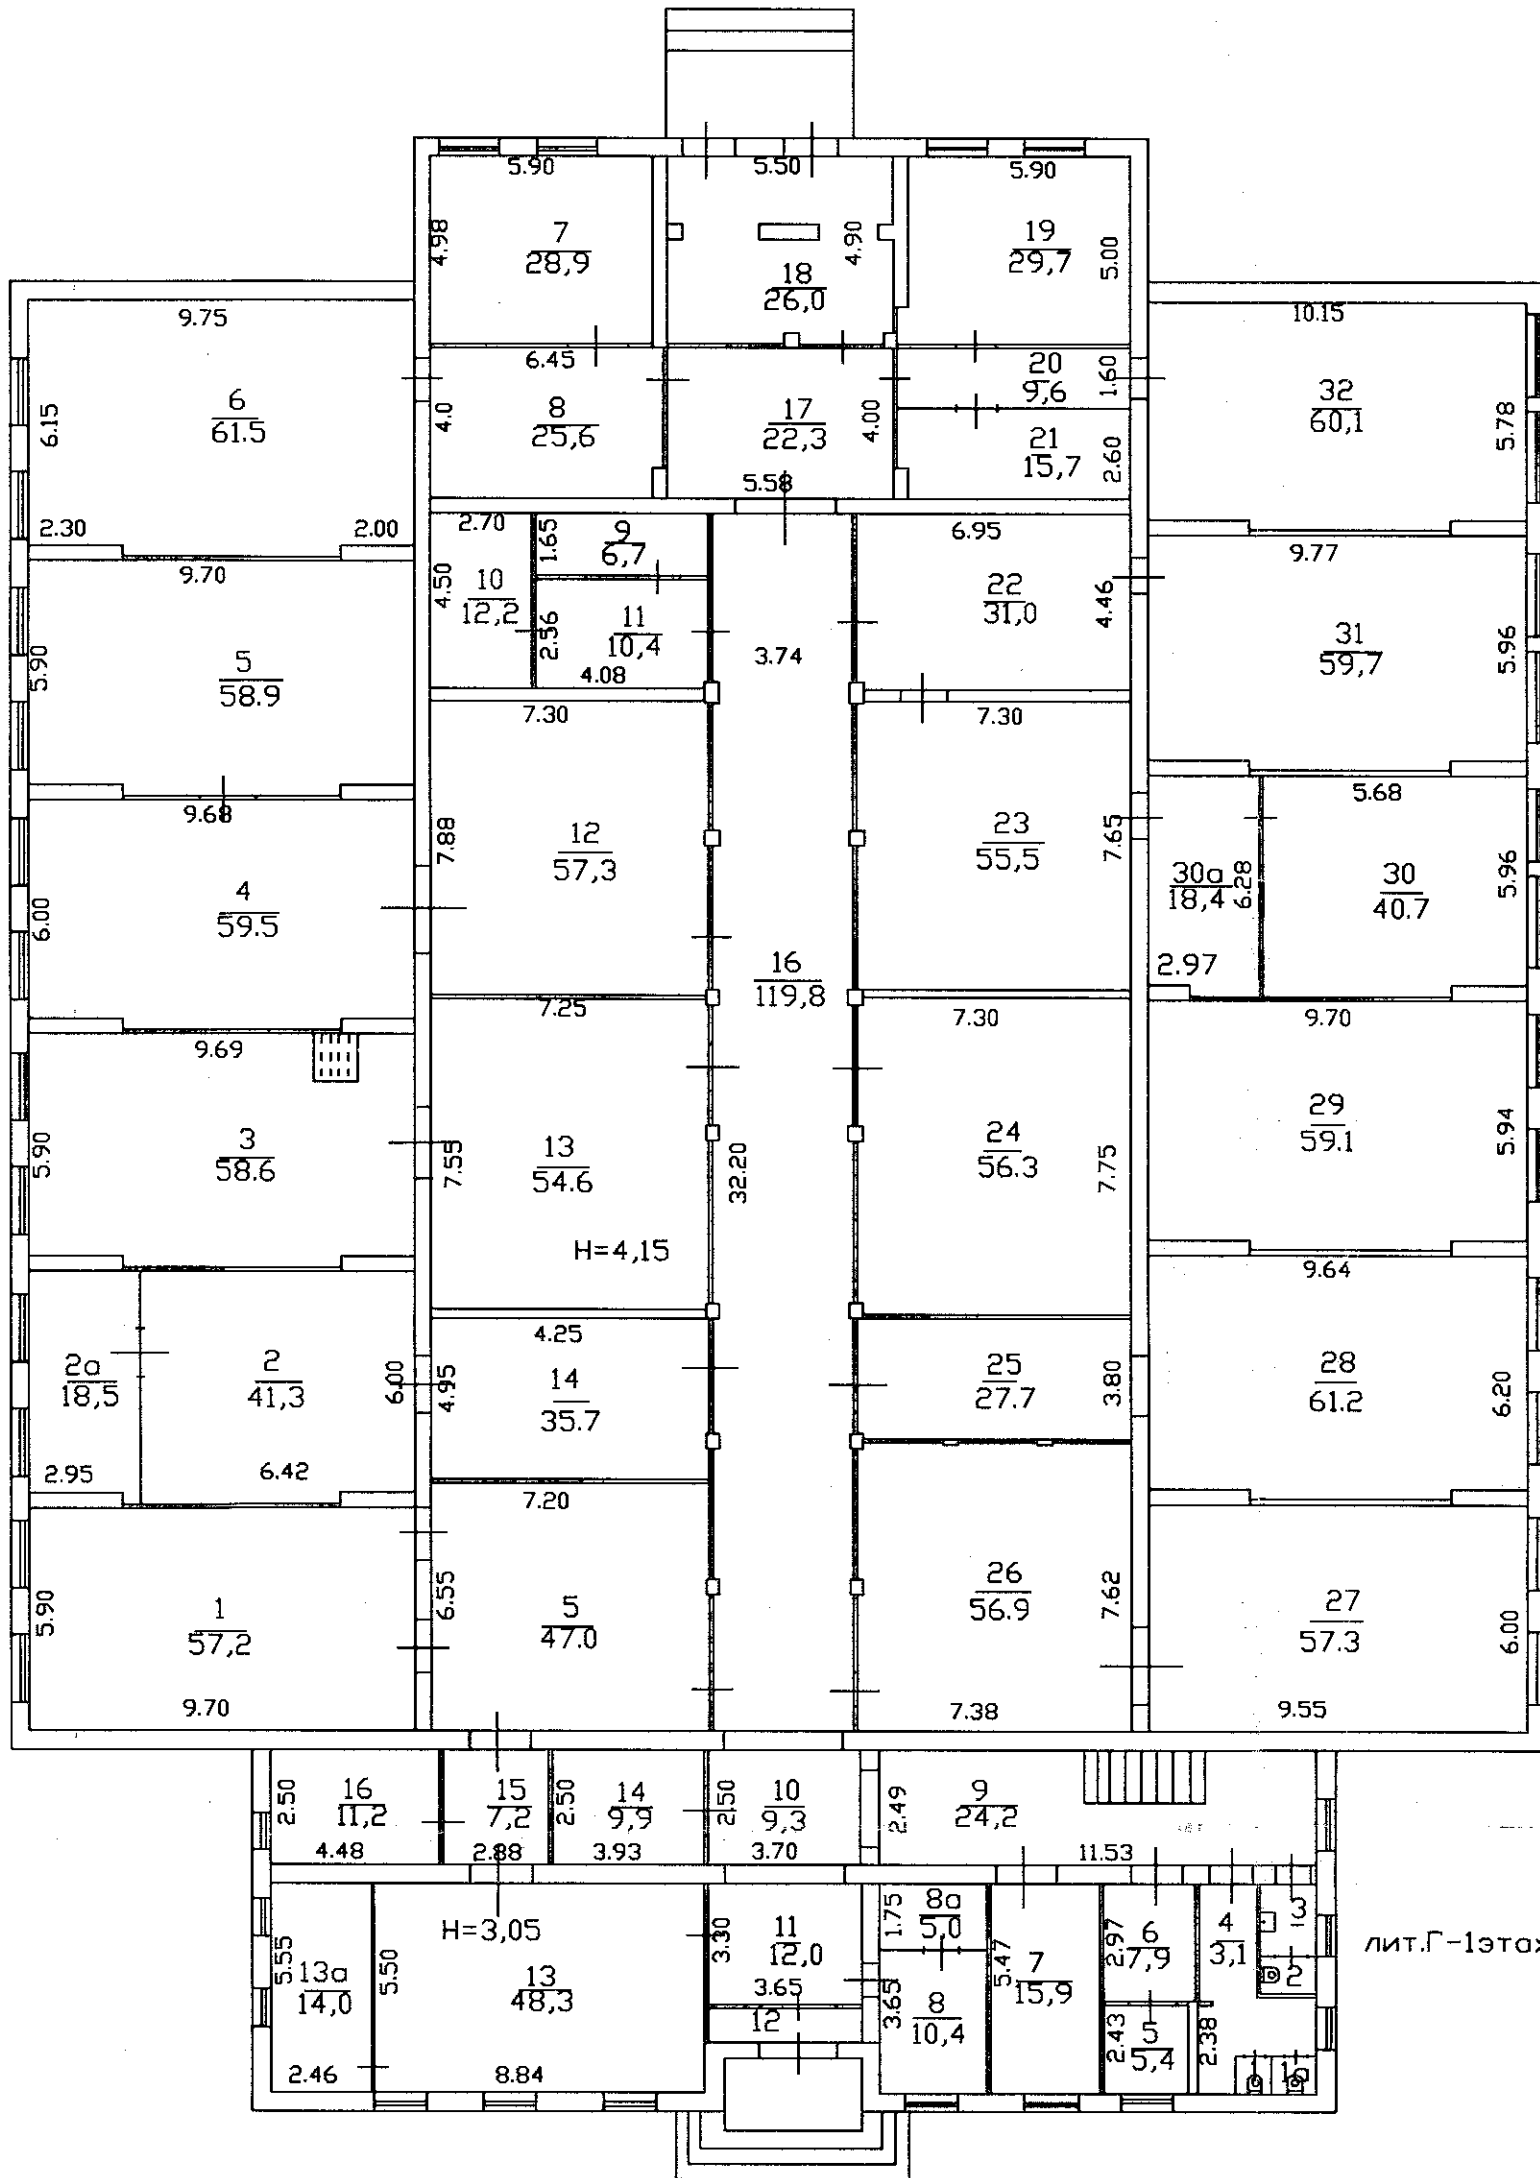

План объекта
М 1:200

лит.Г1-1этаж

лит.Г-1этаж

Межрайонный производственный участок отделения по г.Туле Тульского филиала ФГУП "Ростехинвентаризация-Федеральное БТИ"			РФ
Копия с инвентарного плана по адресу _____ ул.Смидович, д.3а			Масштаб 1: 200
по данным инв. 03.07.08			Инв № 581
Дата	Исполнитель	Фамилия И. О	Подпись
	техник	Комоликова О.А.	<i>[Signature]</i>
28.10.08	Руководитель группы	Бутузова Н.В.	<i>[Signature]</i>
29.10.08	Начальник	Смирнова И.С.	<i>[Signature]</i>

План объекта М 1:200

ЛИТ.Г1
над помещ. 3
антресольный
этаж

1.25	1.17
6.05	1
	27.0
	H=1,86
	4,71

ЛИТ.Г-2этаж

Межрайонный производственный участок отделения по г.Туле Тульского филиала ФГУП "Ростехинвентаризация-Федеральное БТИ"			РФ
Копия с инвентарного плана по адресу _____ ул.Смидович, д.3а			Масштаб 1: 200
по данным инв. 03.07.08			Инв № 581
Дата	Исполнитель	Фамилия И. О	Подпись
	техник	Комоликова О.А.	<i>[Signature]</i>
09.10.08	Руководитель группы	Буязова Н.В.	<i>[Signature]</i>
09.10.08	Начальник	Смирнова И.С.	<i>[Signature]</i>