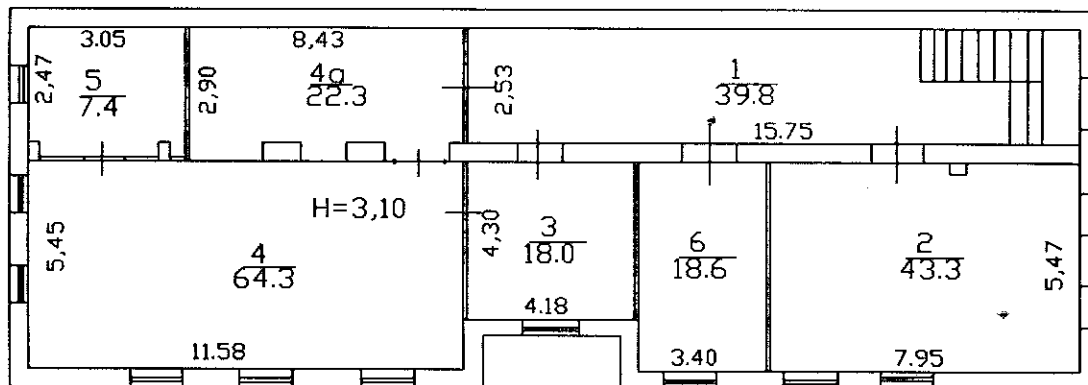

План объекта
М 1:200

лит.Г1-1этаж

лит.Г-1этаж

Межрайонный производственный участок отделения по г.Туле Тульского филиала ФГУП "Ростехинвентаризация-Федеральное БТИ"			РФ
Копия с инвентарного плана по адресу _____ ул.Смидович, д.3а			Масштаб 1: 200
по данным инв. 03.07.08			Инв № 581
Дата	Исполнитель	Фамилия И. О	Подпись
	техник	Комоликова О.А.	<i>[Signature]</i>
28.10.08	Руководитель группы	Бутузова Н.В.	<i>[Signature]</i>
29.10.08	Начальник	Смирнова И.С.	<i>[Signature]</i>

План объекта М 1:200

ЛИТ.Г1
над помещ. 3
антресольный
этаж

1.25	1.17
6.05	1
	27.0
	H=1,86
	4,71

ЛИТ.Г-2этаж

Межрайонный производственный участок отделения по г.Туле Тульского филиала ФГУП "Ростехинвентаризация-Федеральное БТИ"			РФ
Копия с инвентарного плана по адресу _____ ул.Смидович, д.3а			Масштаб 1: 200
по данным инв. 03.07.08			Инв № 581
Дата	Исполнитель	Фамилия И. О	Подпись
	техник	Комоликова О.А.	<i>[Signature]</i>
09.10.08	Руководитель группы	Буязова Н.В.	<i>[Signature]</i>
09.10.08	Начальник	Смирнова И.С.	<i>[Signature]</i>