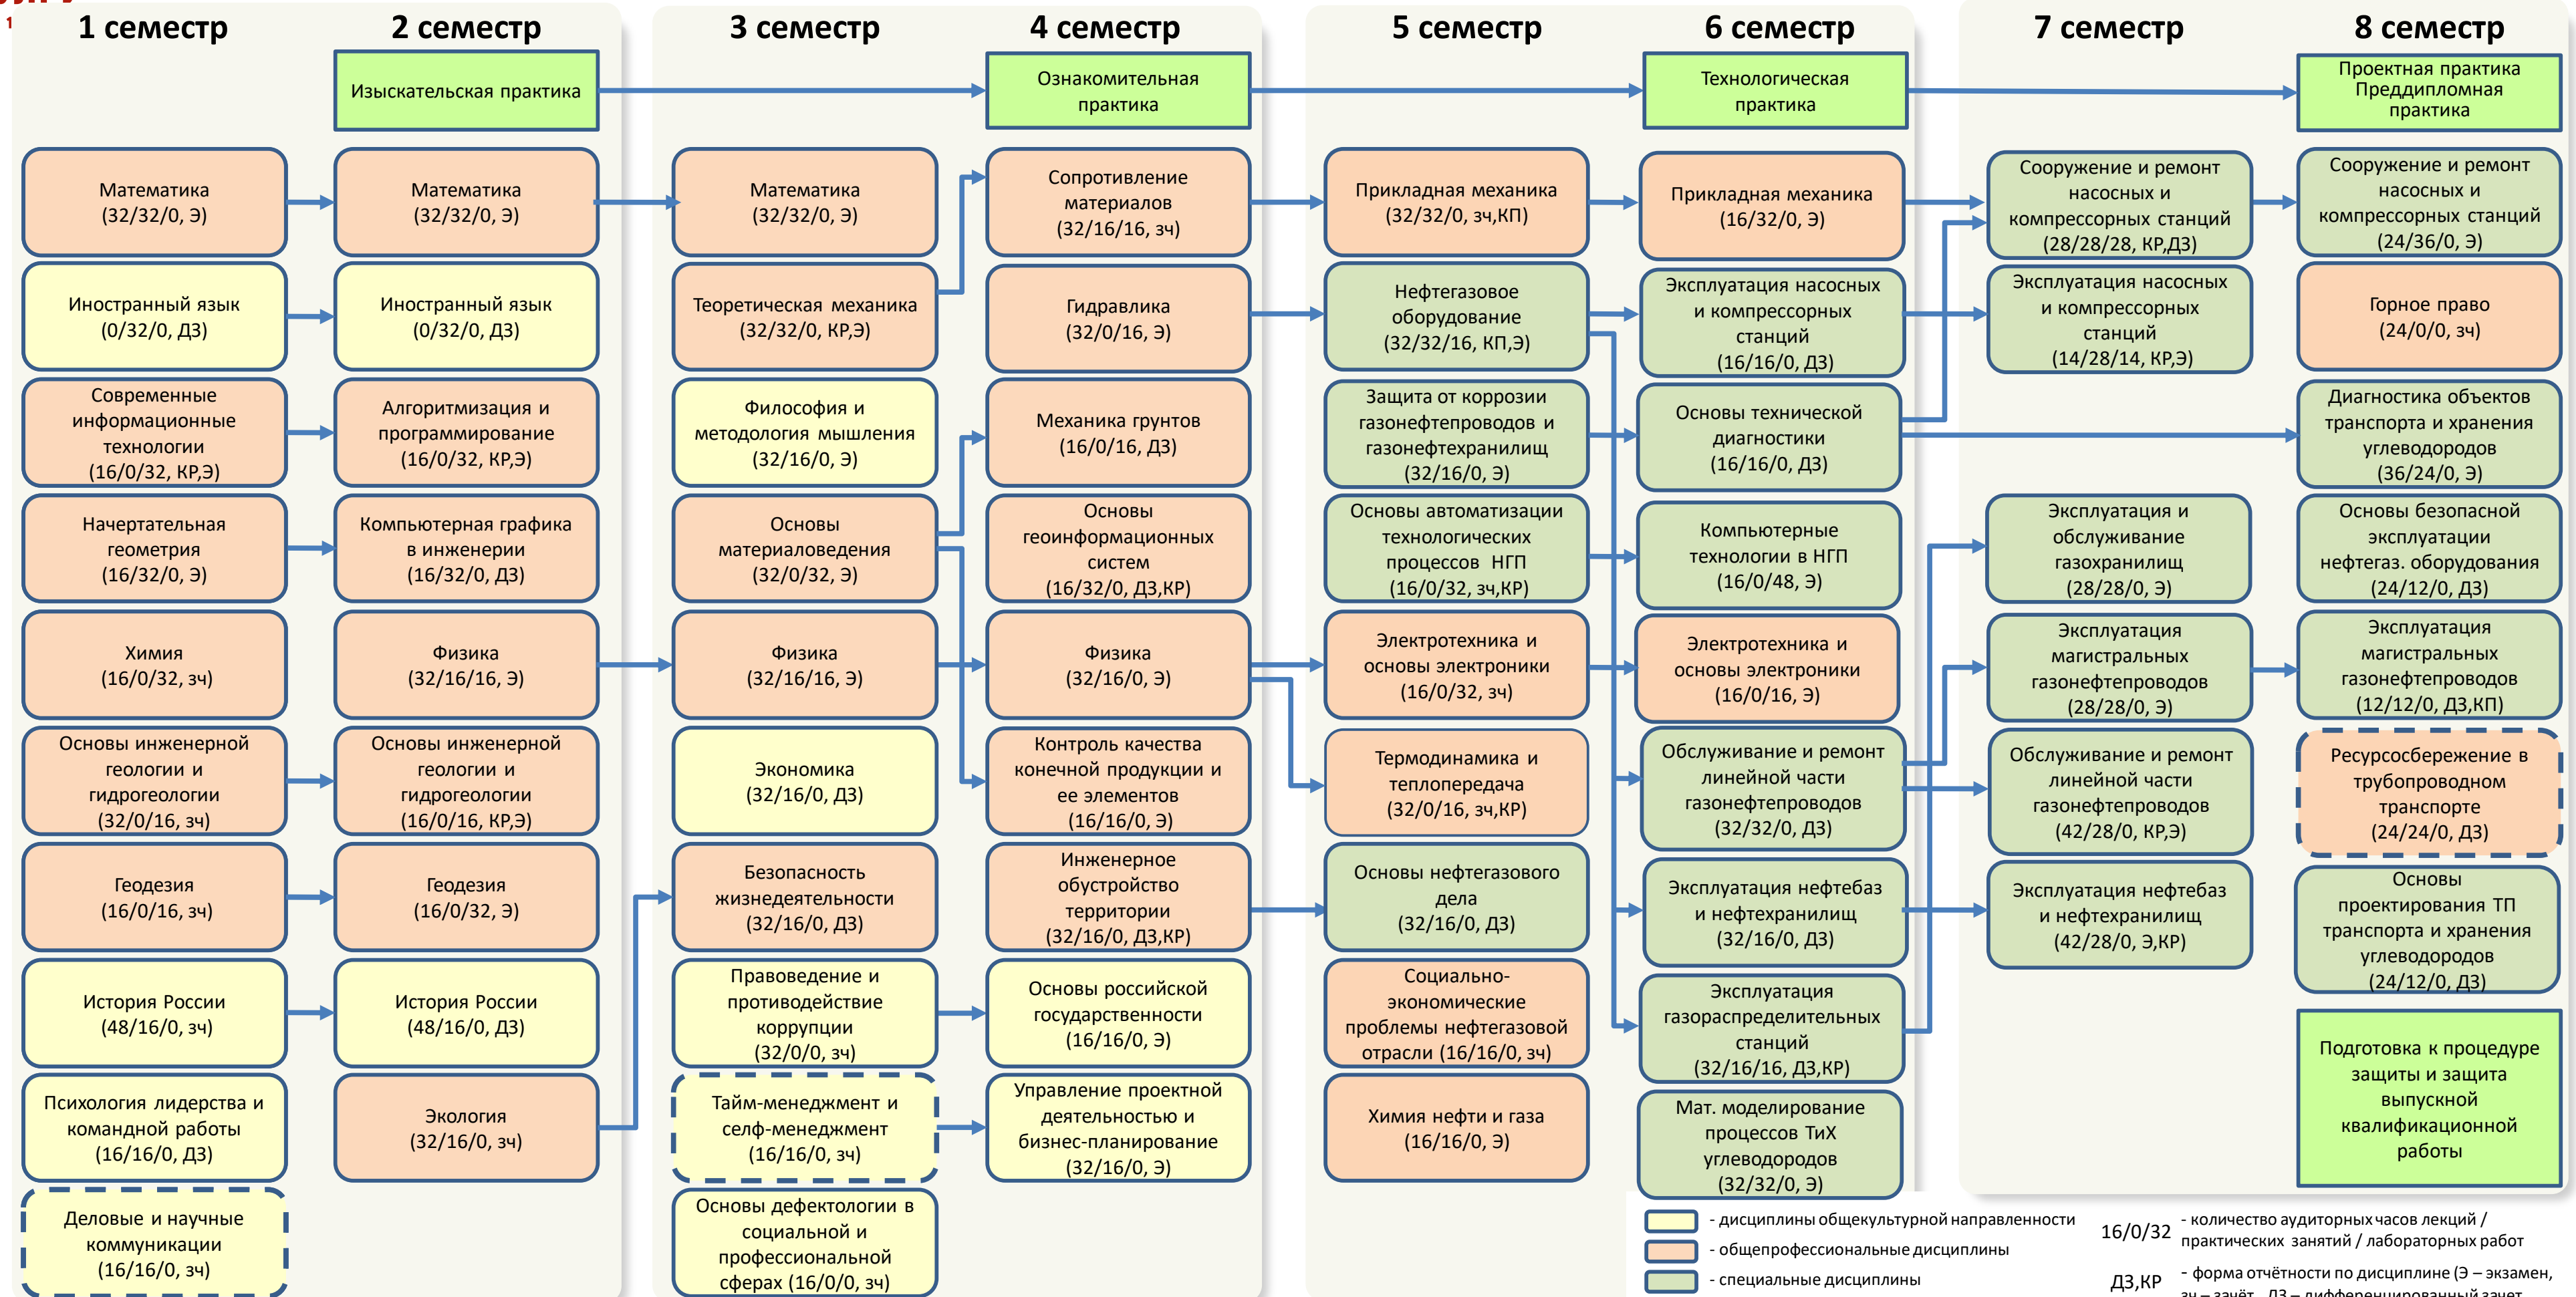

1 курс

2 курс

3 курс

4 курс

- дисциплины общекультурной направленности
  - общепрофессиональные дисциплины
  - специальные дисциплины
  - дисциплины с возможностью выбора
  - практика, государственная итоговая аттестация
- 16/0/32 - количество аудиторных часов лекций / практических занятий / лабораторных работ
- ДЗ, КР - форма отчётности по дисциплине (Э – экзамен, зч – зачёт, ДЗ – дифференцированный зачет, КП – курсовой проект, КР – курсовая работа)