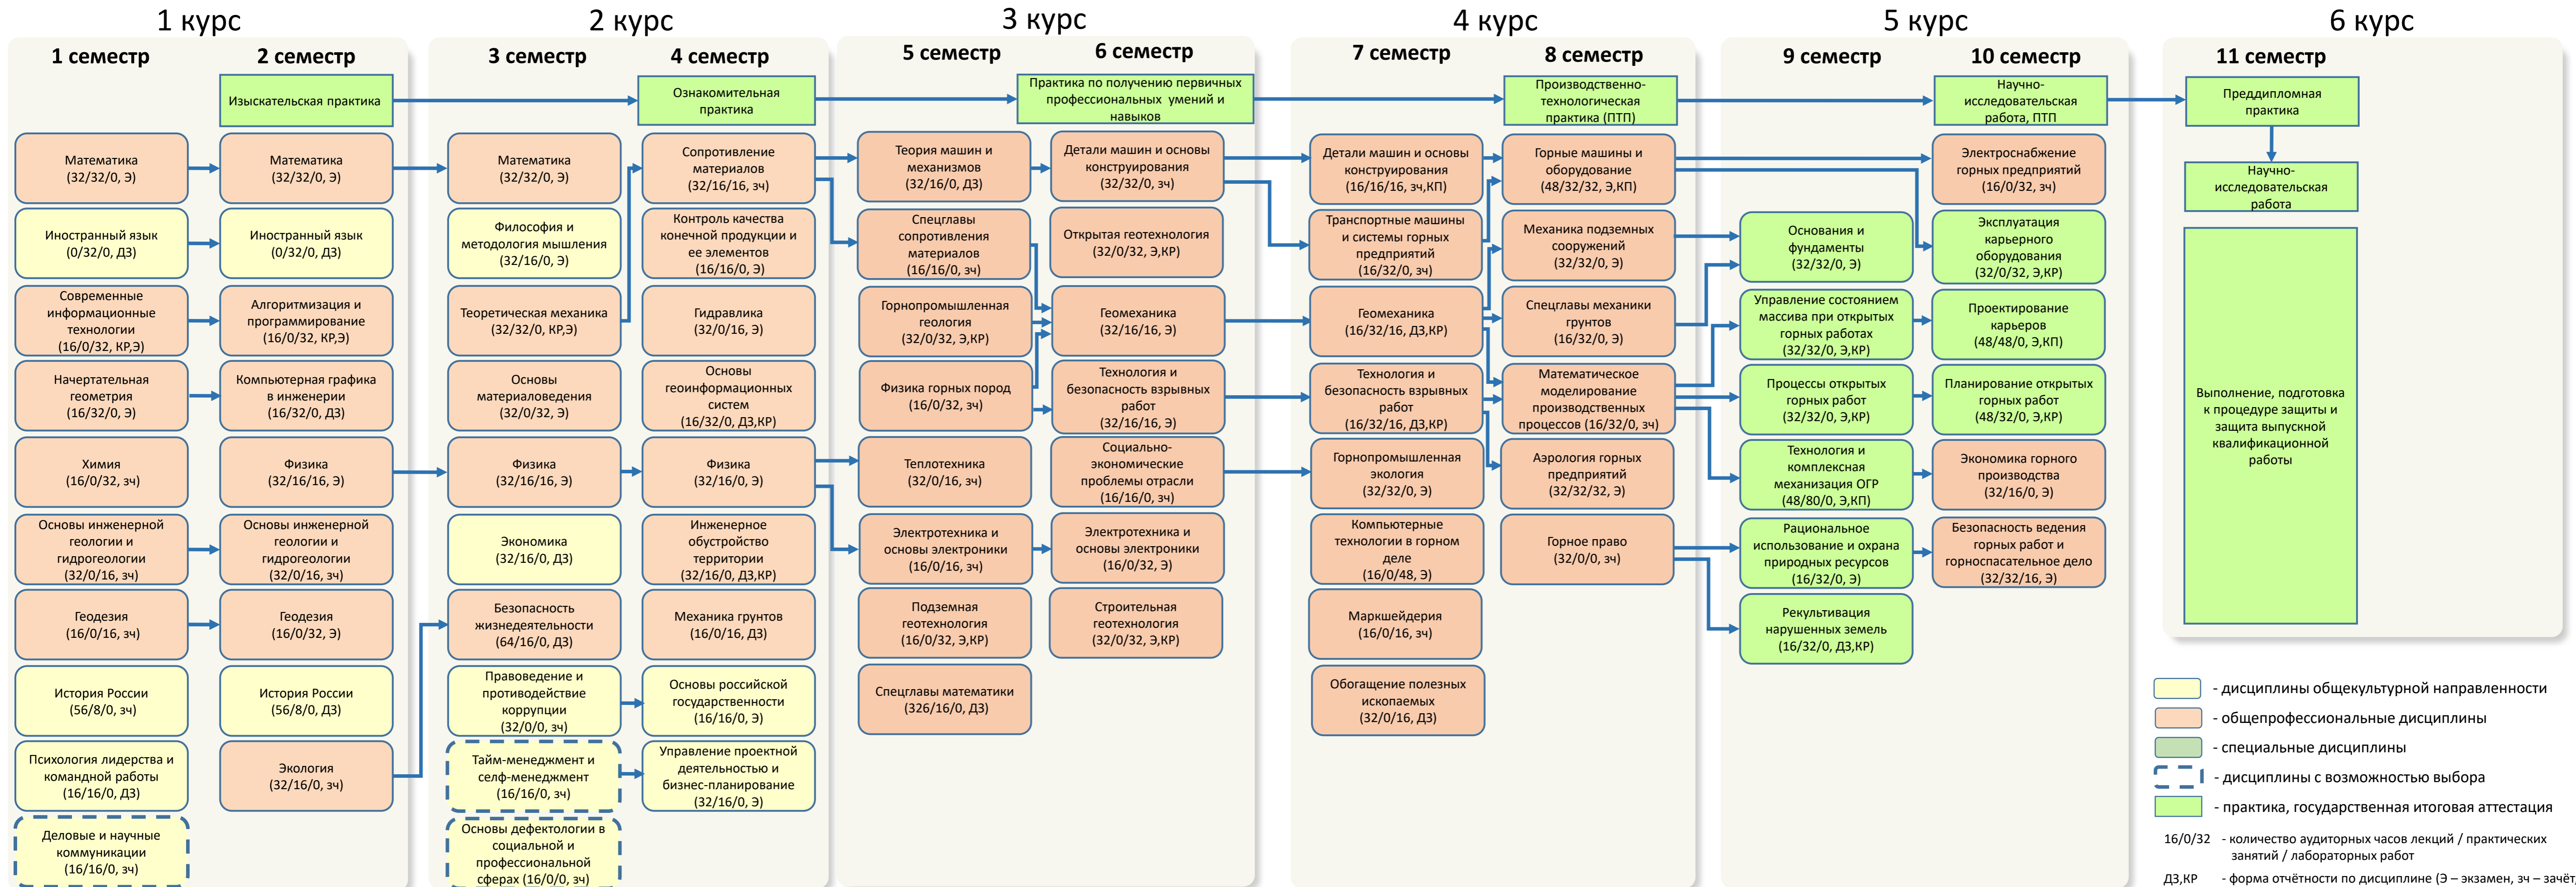

Специальность: 21.05.04 Горное дело. Направленность (профиль): Открытые горные работы

- дисциплины общекультурной направленности
 - общепрофессиональные дисциплины
 - специальные дисциплины
 - дисциплины с возможностью выбора
 - практика, государственная итоговая аттестация
- 16/0/32 - количество аудиторных часов лекций / практических занятий / лабораторных работ
- ДЗ,КР - форма отчётности по дисциплине (Э – экзамен, зч – зачёт, ДЗ – дифференцированный зачет, КП – курсовой проект, КР – курсовая работа)