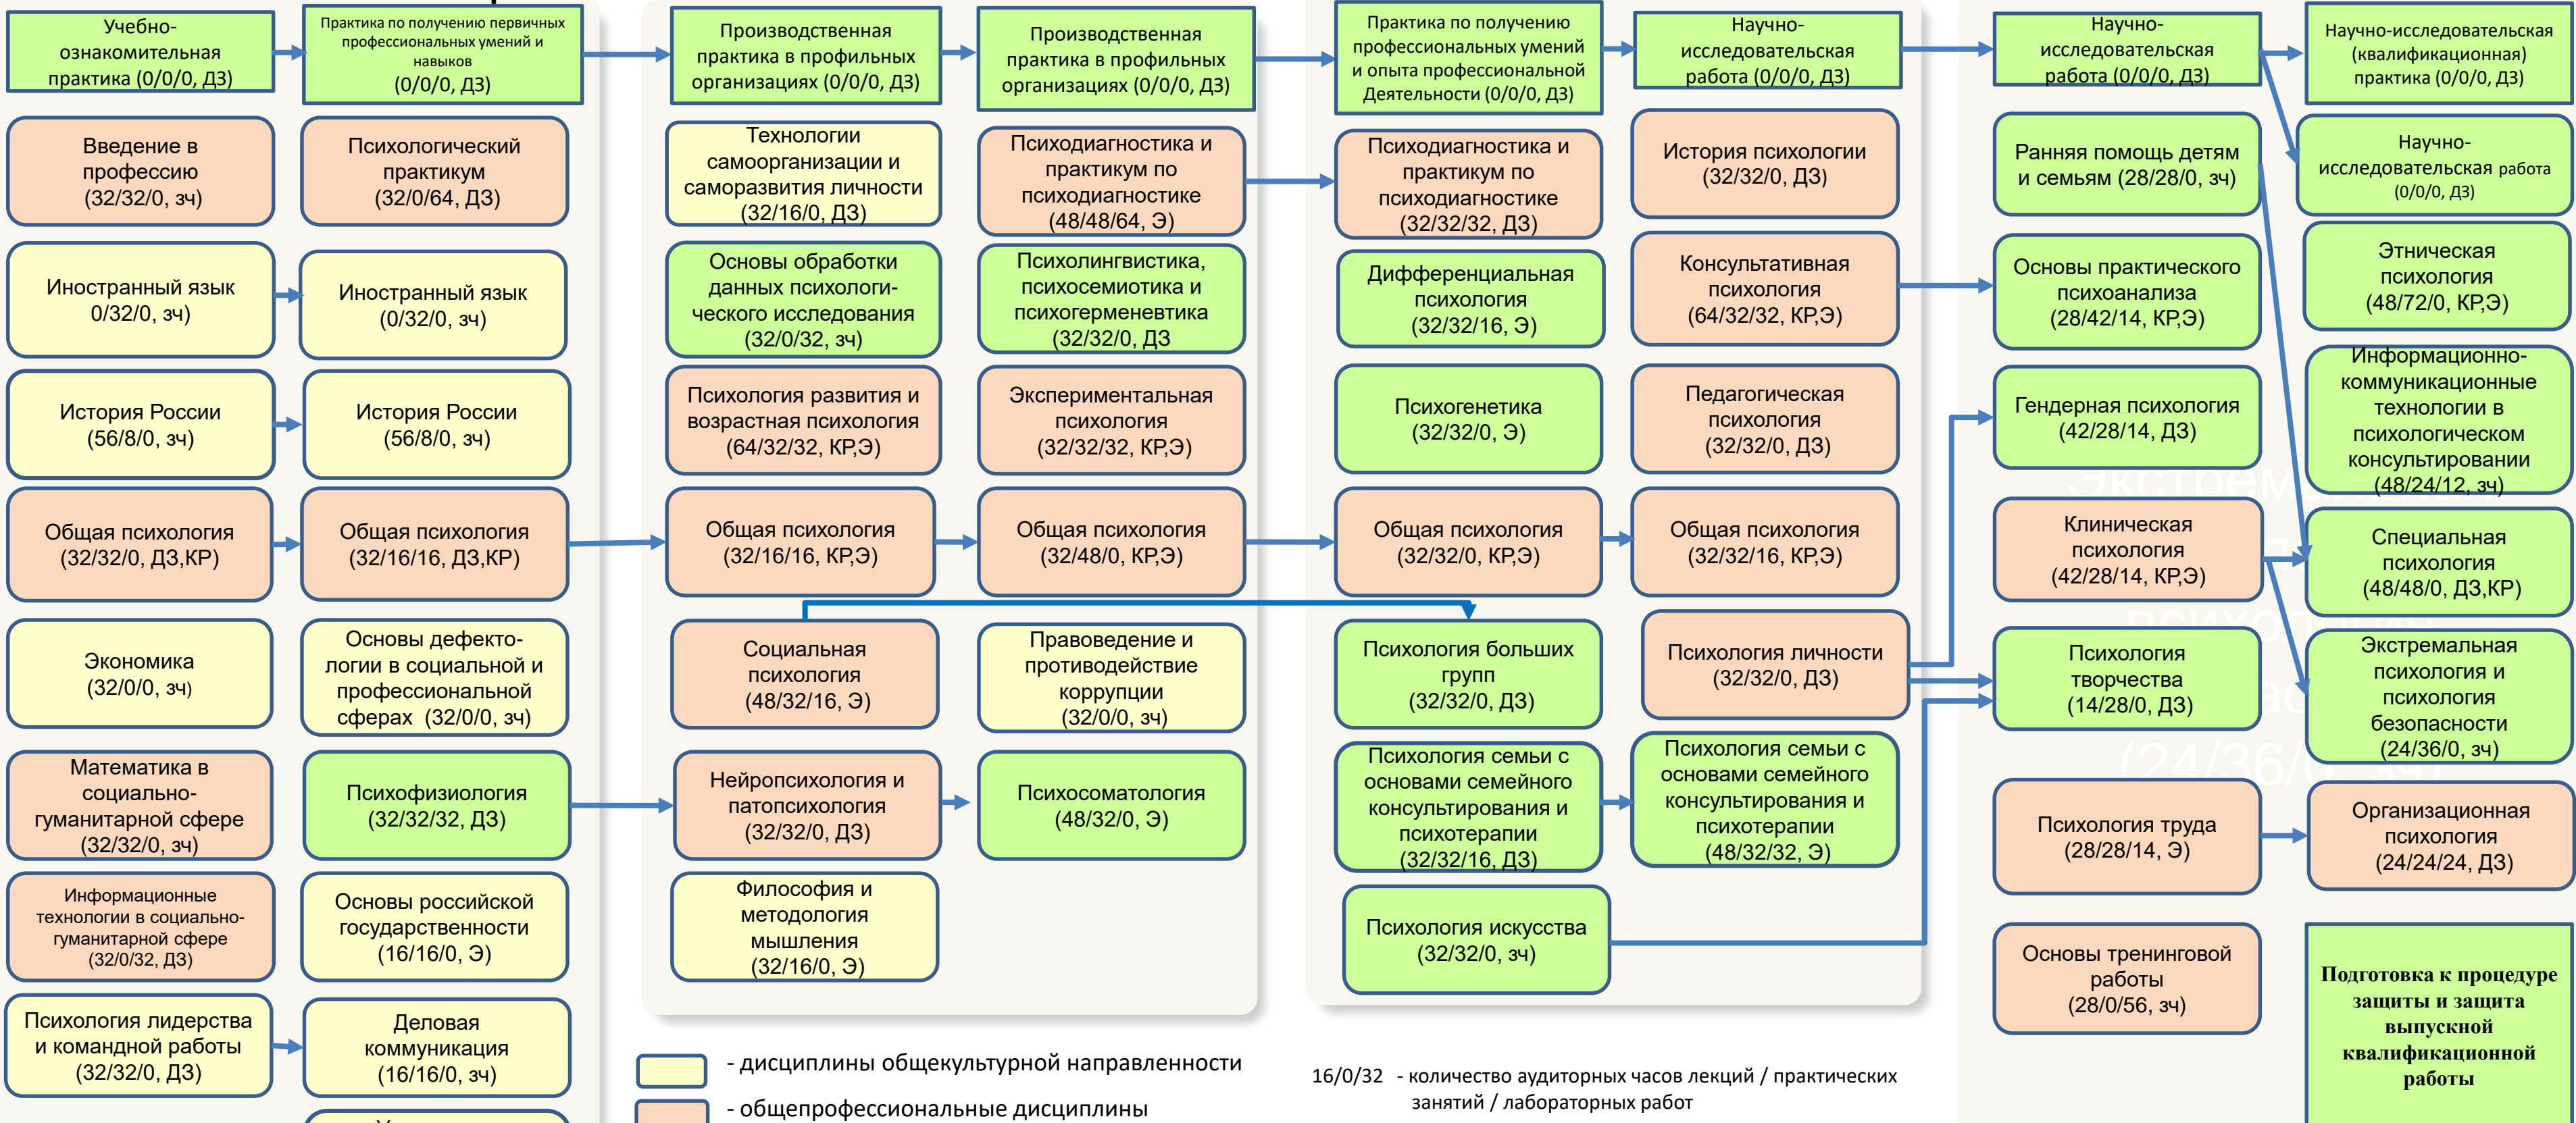

37.03.01 Психология

Психология в социальной сфере

1 курс

2 курс

3 курс

4 курс

1 семестр

2 семестр

3 семестр

4 семестр

5 семестр

6 семестр

7 семестр

8 семестр

- дисциплины общекультурной направленности
- общепрофессиональные дисциплины
- специальные дисциплины
- дисциплины с возможностью выбора
- практика, государственная итоговая аттестация

16/0/32 - количество аудиторных часов лекций / практических занятий / лабораторных работ

ДЗ, КР - форма отчётности по дисциплине (Э – экзамен, зч – зачёт, ДЗ – дифференцированный зачет, КР – курсовой проект, КР – курсовая работа)